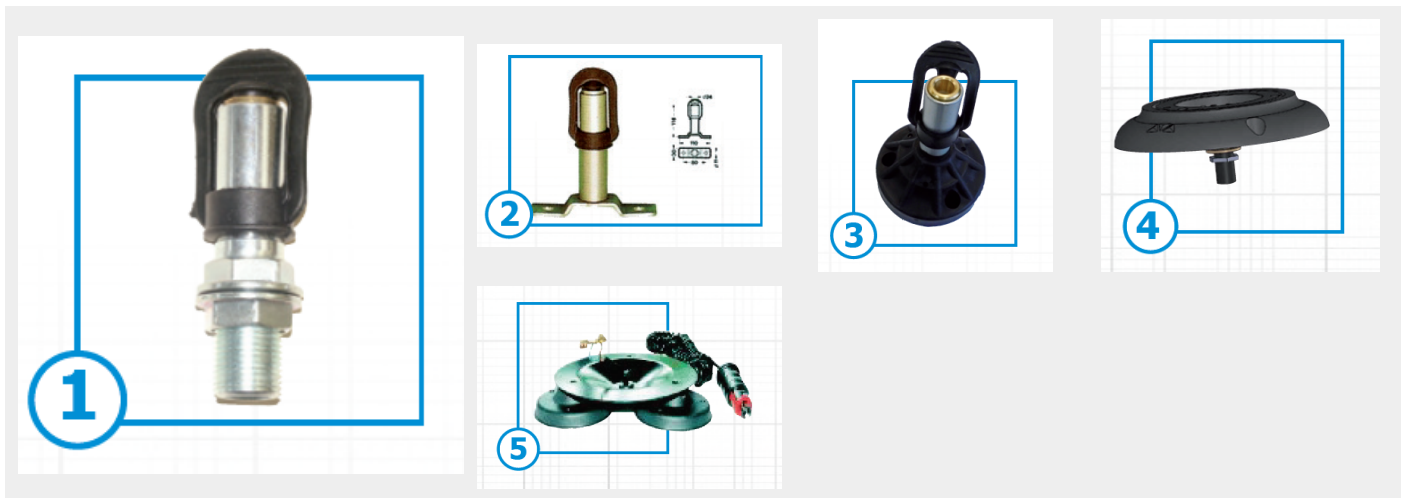

## Accessoires divers gyrophares

Accessoires divers pour Gyrophares Halogènes - Gyroled - Masterflash

Code article : 16066

### Accessoires divers gyrophares

Accessoires divers qui se combinent à différents autres produits Standby-Mercura :

**Origine du produit**

Europe

**Garantie**

3 ans

Désignation	Code
1 Prise hampe à tube fileté avec écrou	16066
2 Prise hampe sur platine	16065
3 Prise hampe sur platine flexible	17126
4 Embase plate avec visserie	21703
5 Embase magnétique/cordon spiralé/prise allume-cigare	15495