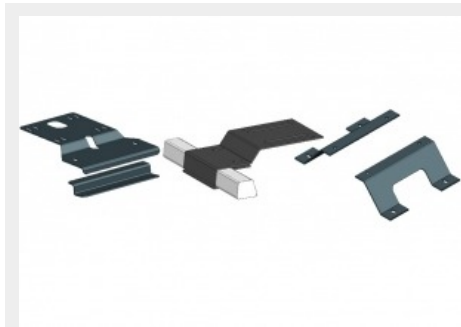

Fixations pour rampes

Fixation pour montage permanent

Code article : 23296

Fixation universelle

Fixation pour barre de toit

Kit de Fixation pour barre de toit DACIA Duster

Fixations pour montage permanent de rampes de signalisation, en acier traité anti-corrosion de couleur noir mat (RAL 9017) :

Compatible avec rampes M, RDF, Orion, Magnum et Vega, consultez le tableau ci-dessous :

| Désignation | Code |
|--|-------|
| Fixation pour barre de toit | 23296 |
| Fixation universelle avec visserie - noir mat | 15635 |
| Fixation rampe par insert | 15630 |
| Kit de fixation pour barre de toit DACIA Duster - Année modèle avant 2014 (Compatible avec les rampes M, RDF, ORION, MAGNUM) | 26887 |
| Kit de fixation pour barre de toit DACIA Duster - Année modèle à partir de 2014 (Compatible avec les rampes M, RDF, ORION, MAGNUM et VEGA) | 27854 |
| Kit de fixation pour barre de toit Citroën C4 Cactus et C3 Aircross (Compatible avec les rampes M, RDF, ORION, MAGNUM et VEGA) | 29117 |
| Kit de fixation pour barre de toit DACIA Duster - Année modèle à partir de 2018 (Compatible avec les rampes M, RDF, ORION, MAGNUM et VEGA) | 31768 |