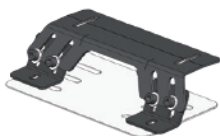

Fixations pour rampes

Fixation pour montage permanent

Code article : 23296

Fixation universelle

Fixation pour barre de toit

Kit de Fixation pour barre de toit DACIA Duster

Fixations pour montage permanent de rampes de signalisation, en acier traité anti-corrosion de couleur noir mat (RAL 9017) :

Compatible avec rampes M, RDF, Orion, Magnum et Vega, consultez le tableau ci-dessous :

| Désignation | Code |
|--|-------|
| Fixation pour barre de toit | 23296 |
| Fixation universelle avec visserie - noir mat | 15635 |
| Fixation rampe par insert | 15630 |
| Kit de fixation pour barre de toit DACIA Duster - Année modèle avant 2014 (Compatible avec les rampes M, RDF, ORION, MAGNUM) | 26887 |
| Kit de fixation pour barre de toit DACIA Duster - Année modèle à partir de 2014 (Compatible avec les rampes M, RDF, ORION, MAGNUM et VEGA) | 27854 |
| Kit de fixation pour barre de toit Citroën C4 Cactus et C3 Aircross (Compatible avec les rampes M, RDF, ORION, MAGNUM et VEGA) | 29117 |
| Kit de fixation pour barre de toit DACIA Duster - Année modèle à partir de 2018 (Compatible avec les rampes M, RDF, ORION, MAGNUM et VEGA) | 31768 |