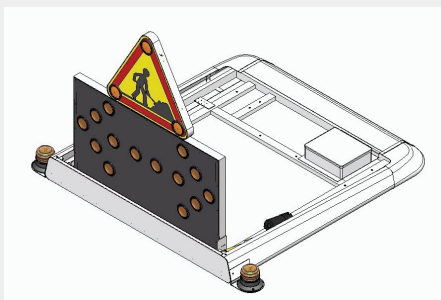

## NORA : Flèches 14 feux

Ensembles de toit de la gamme NORA, en châssis M, sans panneau à messages.

Code article : 25621

### Ensembles de toit de la gamme NORA, en châssis M sans panneau à messages.

- Garantie 2 ans
- Livraison 4 semaines

**Origine du produit**

Europe

**Garantie**

3 ans