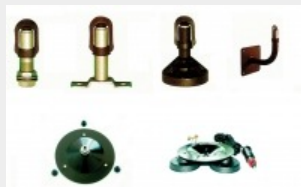

## Accessoires divers pour Gyrophares

Accessoires divers pour Gyrophares Halogènes - Gyroled - Masterflash

Code article : 16066

### Caractéristiques techniques :

Mercura vous propose des accessoires divers qui se combinent à différents autres produits Mercura :

Désignation	Code
Prise hampe à tube fileté avec écrou	16066
Prise hampe sur platine	16065
Prise hampe sur platine flexible	17126
Embase plate avec visserie	21703
Embase magnétique/ cordon spiralé / prise allume-cigare	15495