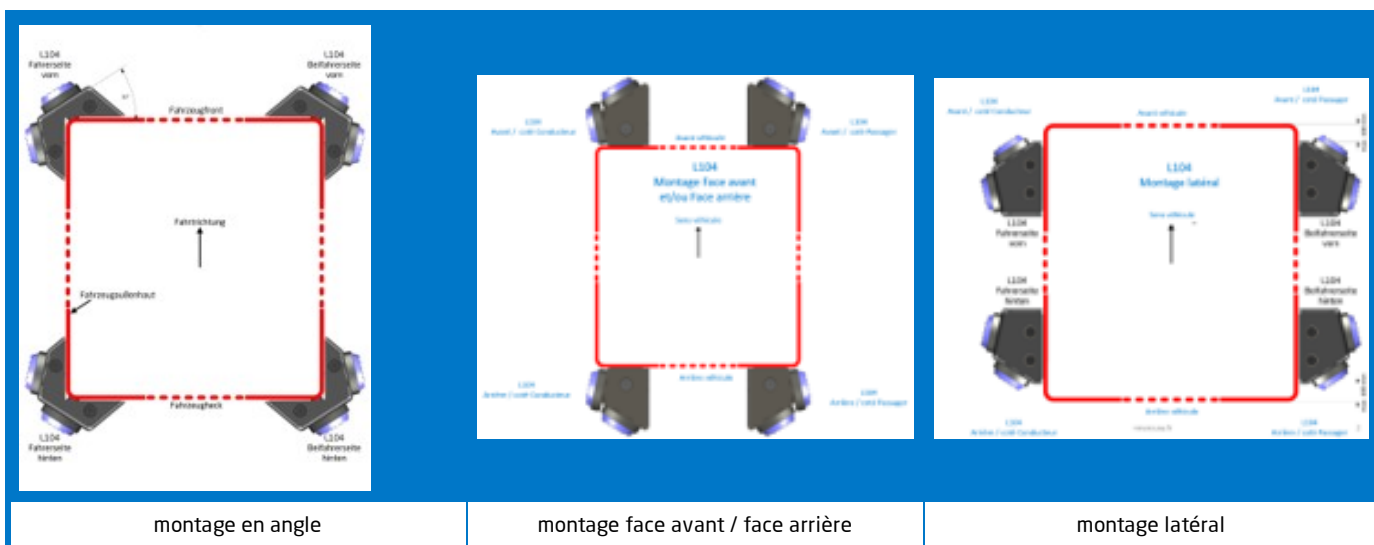

Poids
Température de fonctionnement
Homologation

env. 460g
-40°C à +85°C
ECE R65 II, ECE R10

Modèle	Code
L104 pour installation en angle R65 Classe 2	33426
L104 pour installation latérale R65 Classe 2	33427
L104 pour installation face avant/arrière R65 Classe 2	33428