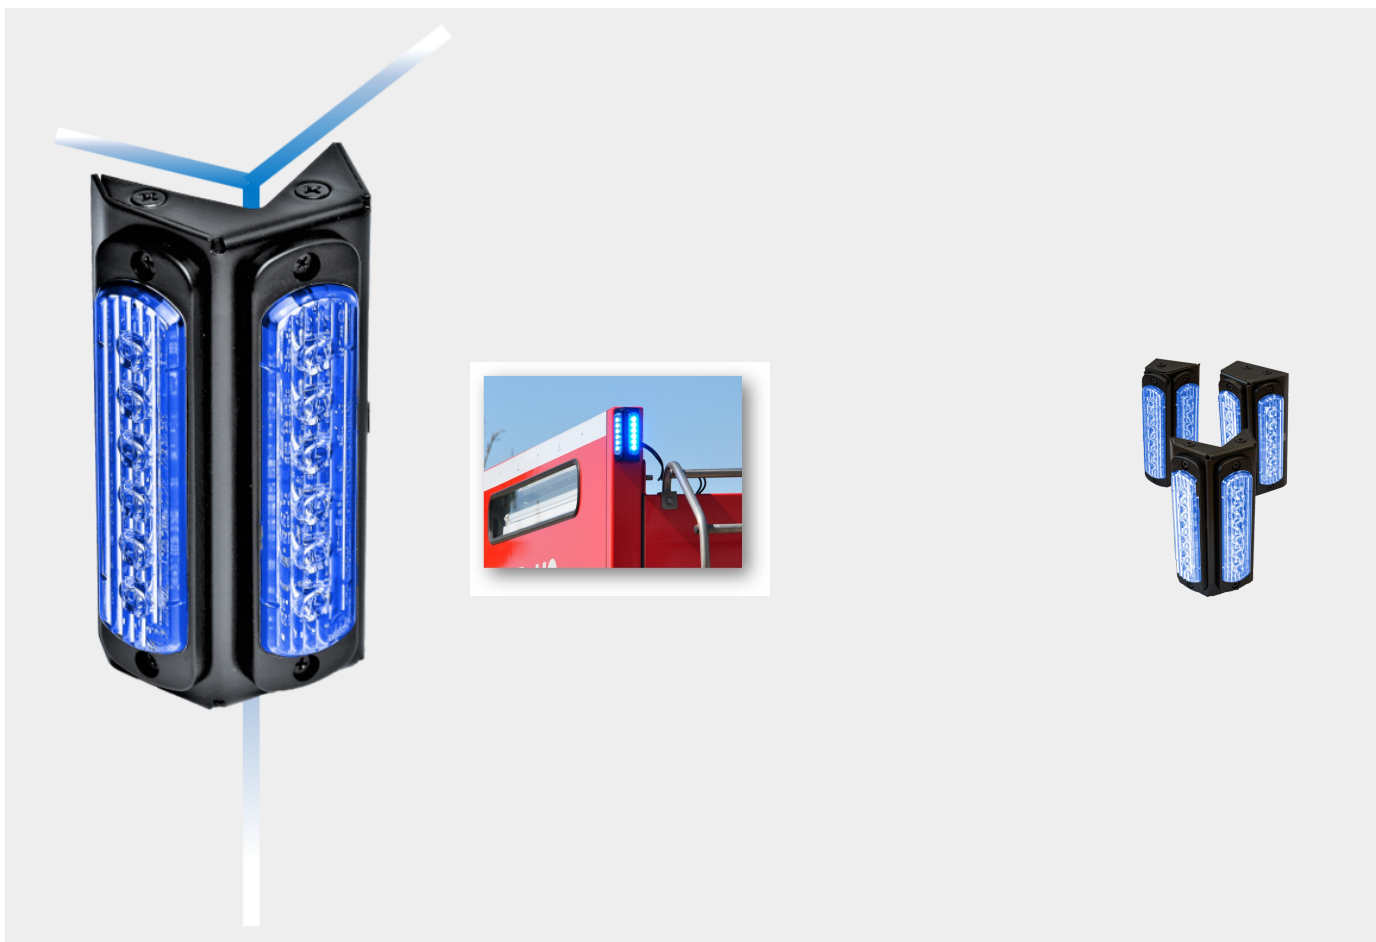

Demi-feu L104

Demi feu L104 pour montage en angle

Code article : 33426

Le demi feu L104 remplace les différents feux et rampes sur le dessus du véhicule tout en conservant l'homologation R65. Avantages du produit :

- Réduit la hauteur du véhicule tout en conservant l'homologation R65
- 3 variantes possibles
- Possibilité d'installation sur des véhicules existants
- 2 ou 4 modules possibles par véhicule
- Peut être utilisé en complément d'une rampe
- Homologation ECE R65 Classe 2 (HTB 2)

Carénage	Polycarbonate
Couleur des LED	Bleu
Couleur du carénage	translucide
Nombre de LEDs	12
Câble	2 x 2 m
Montage	En surface, Supports multiples
Tension	10-30V
Consommation	max. 2 A par module à 13,8 VDC max. 1 A par module à 27,6 VDC
Dimensions	En angle 63,9 x 64,3 x 120,0 mm Latérale 57,4 x 43,8 x 118,5 mm Avant-Arrière 42,0 x 46,0 x 115,0 mm