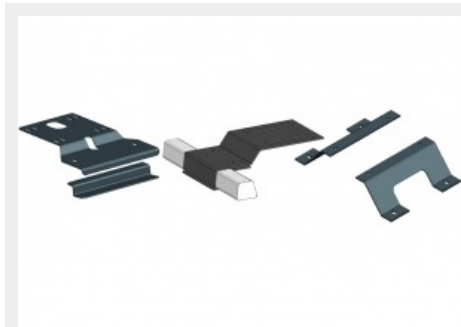

Fixations rampes

Fixations pour rampes VEGA, M, ORION et W3

Code article : 23296

**Fixation
universelle**

**Fixation
pour
barre de toit**

**Kit de Fixation
pour barre de toit
DACIA Duster**

Les fixations permanentes des rampes

Toutes nos rampes doivent être équipées de fixations adaptées au mieux au véhicule. Le tableau ci-dessous rassemble les fixations standards adaptées à nos différentes rampes : rampe VEGA, rampe M, rampe Orion ou encore rampe W3. Choisissez le type de fixations qui correspond au modèle de votre véhicule et aux équipements lumineux que vous souhaitez installer. En cas de besoin, n'hésitez pas à contacter votre interlocuteur commercial ou notre standard pour des conseils.