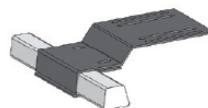

Fixations rampes

Fixations pour rampes VEGA, M, ORION et W3

Code article : 23296

**Fixation
universelle**

**Fixation
pour
barre de toit**

**Kit de Fixation
pour barre de toit
DACIA Duster**

Les fixations permanentes des rampes

Toutes nos rampes doivent être équipées de fixations adaptées au mieux au véhicule. Le tableau ci-dessous rassemble les fixations standards adaptées à nos différentes rampes : rampe VEGA, rampe M, rampe Orion ou encore rampe W3. Choisissez le type de fixations qui correspond au modèle de votre véhicule et aux équipements lumineux que vous souhaitez installer. En cas de besoin, n'hésitez pas à contacter votre interlocuteur commercial ou notre standard pour des conseils.