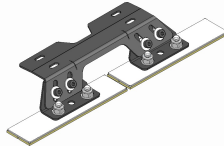

Kit de fixations à coller pour rampes

Kit de fixations à coller pour rampe VEGA et rampe M.

Code article : 29802

Kit de fixations à coller pour rampe VEGA et rampe M. Non compatible avec les rampes Mini-VEGA.