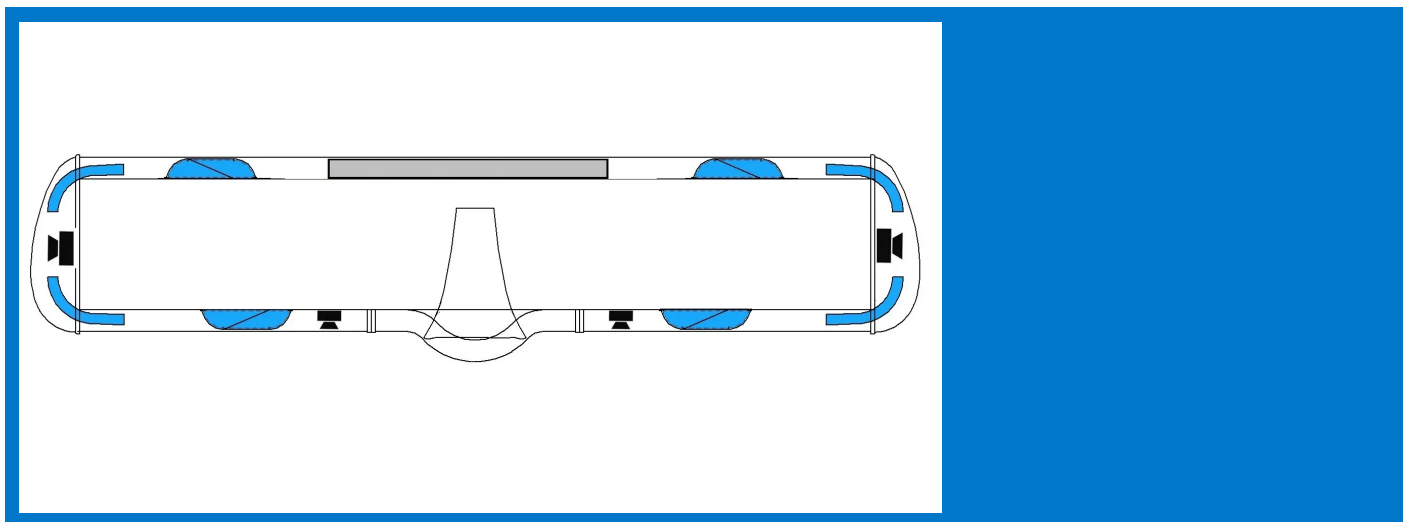

- o Enregistreur DVR sur carte SD 64 Mo
- o Module 4G transmission des données vers l'utilisateur
- o Localisation du véhicule via Module GPS
- o Horodateur incrusté dans la vidéo
- o Commande de la rampe et visualisation des images sur le boitier de commande tactile XXL.

OPTION 5ème CAMÉRA INTÉRIEURE

- Caméra avec micro pour surveillance des passagers à bord du véhicule suite à une interpellation.

LOGICIEL VIDÉO

- Logiciel d'accès en temps réels aux images du véhicule, ainsi qu'à sa localisation via serveur sécurisé. Il permet également de sauvegarder les enregistrements du véhicule via la connexion 4G.

Carte SIM non fournie, à la charge de l'utilisateur.

Les codes articles :

Longueur	Caméras	Enregistreur	SPA	Proj. latéraux	Arrière	Code
120 cm	4	oui	oui	oui	PMV	32587