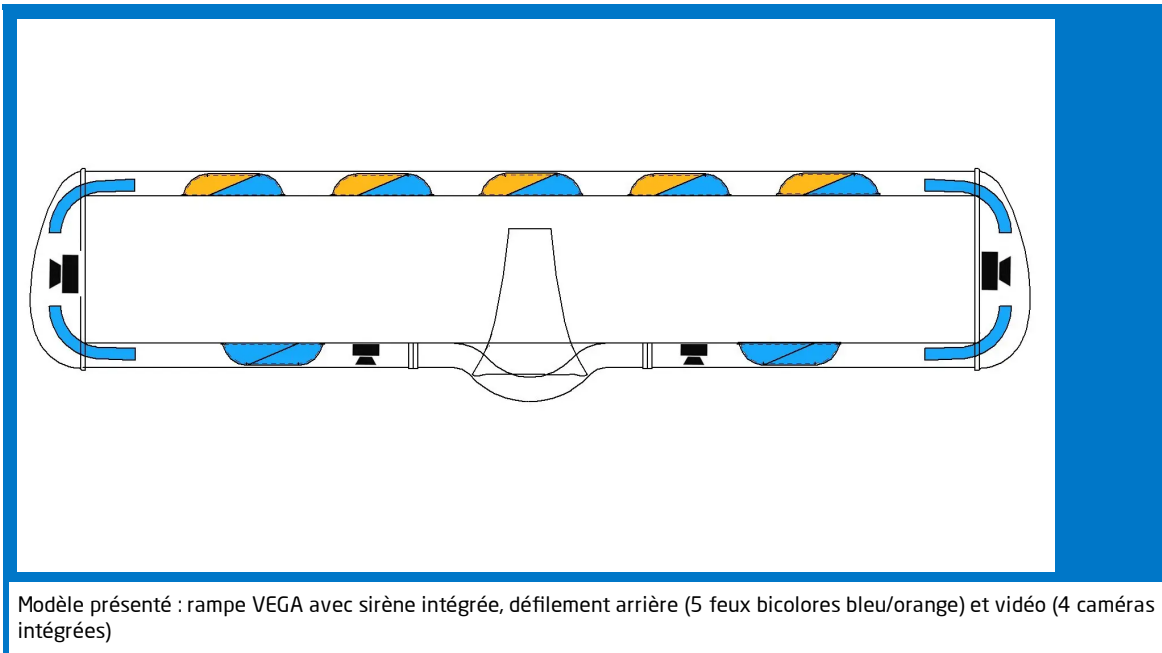

Les caractéristiques techniques :

OPTION VIDÉO 4 CAMÉRAS AVEC BOITIER DE COMMANDE XXL

- 4 caméras intégrées dans la rampe :
  - 2 caméras face avant :
    - 1 caméra grand angle
    - 1 caméra pour vision longue distance
  - 2 caméras latérales : vision grand angle