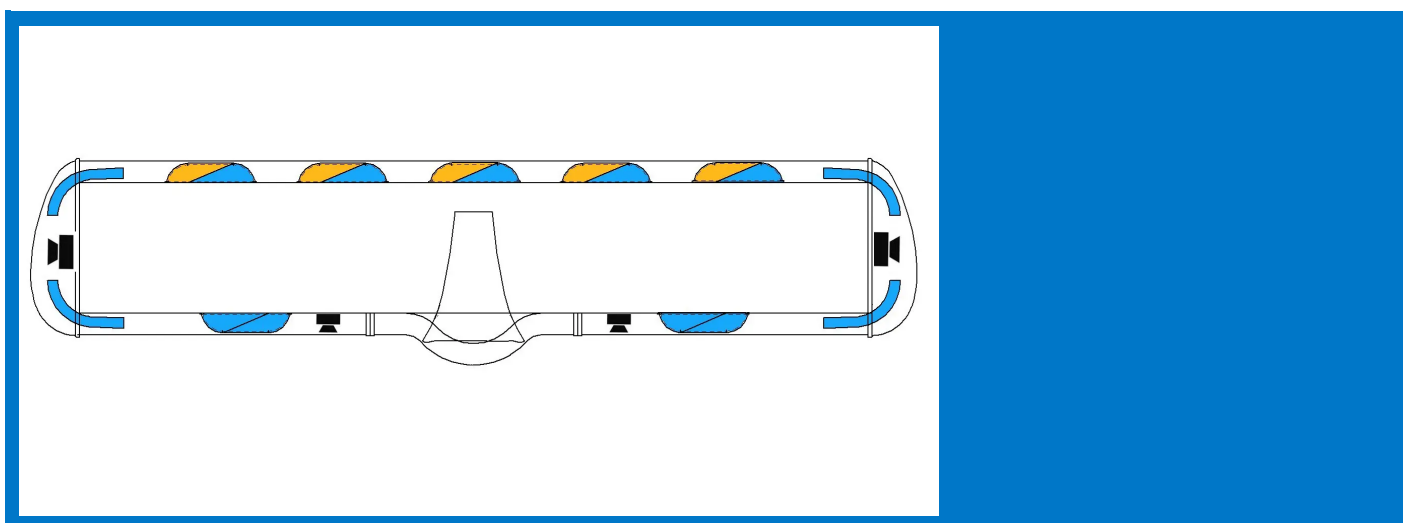

Longueur	Caméras	Enregistreur	SPA	Proj.latéraux	Arrière	Code
120 cm	4	oui	oui	oui	5 feux bicolores bleu/orange	32589