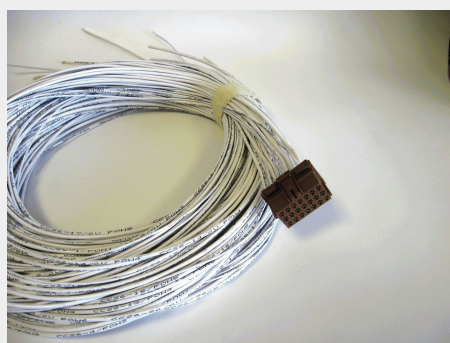

Cableados - Conectores - Accesorios - Interfaces

Accesorios Mercura
Article number : 25985

Cableados DE DISTRIBUCIÓN HACIA LOS CONSUMIDORES

	Código
Cableado consumidores CAN 292 - 6m	25985
Cableado consumidores CAN 446 - 6m	25986
Cableado consumidores CAN 602 - 6m	24989
Cableado consumidores CAN 402 PMV - 6m	24990
Cableado consumidores CCS446 Evolution - 6m	25987
Cableado 4pts para entradas bloque CCS 992 - 6m	25988

CABLEADOS DE ALIMENTACIÓN

	Código
Cableado 2x6mm ² Largo 6M	07435
Cableado 2x6 mm ² Largo 10M	10288
Cableado CAN 402/602 detrás	25790
Cableado Caja gráfica XXL	25903
Cableado CAN 402/602 delante	25789

CONECTORES

	Código
Kit de conectores 21 puntos, 4 puntos & alimentación para CCS292	26259
Kit de conectores 21 puntos, 12 puntos y alimentación para CCS446	26466
Kit de conectores 21 puntos, y alimentación para CCS602	26142

BUS DE COMUNICACIÓN

Bus de comunicación de diferentes largos: Para responder a todos los tipos de instalación Mercura® propone una elección de BUS de comunicación de distintos largos.

	Código
BUS CAN Largo 0.7 metros	25677
BUS CAN Largo 3 metros	23857
BUS CAN Largo 4.5 metros	23858
BUS CAN Largo 6 metros	23859
BUS CAN Largo 10 metros	23860
BUS CAN Largo 5m sans sobremoldeado lado caja	26596
Adaptador BUS CAN / BUS CAN	27072