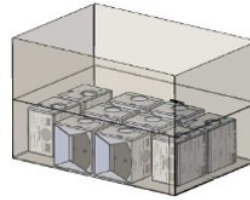

TALLERES - CARROCEROS

DISTRIBUIDOR - REVENDIDO

Fijaciones	Embalaje	Lote de 100 sin embalaje individual*	Lote de 100 con embalaje individual*
  ISO	25 por caja	30567	30577
  ASTA	20 por caja	30572	30582

*Se vende unicamente por lote de 100

Versión ISO - **25 por caja 30567** - sin embalaje individual Entregados en 4 cajas **A10** Dimensiones: 600 x 400 x 250 mm **30577** - con embalaje individual Entregados en 4 cajas **A9** Dimensiones: 600 x 400 x 300 mm Versión ASTA - **20 por caja** Entregados en 5 cajas Dimensiones : 700 x 500 x 300 mm