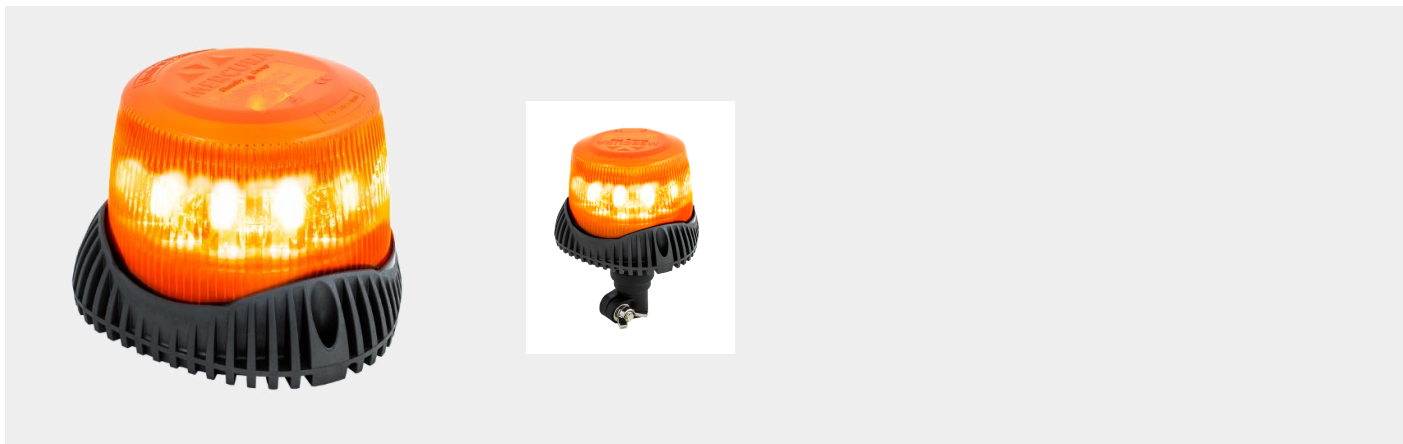

### El girofaro para profesionales del automóvil!

#### Ventajas:

- Luz de LED homologada R65 y CEM en modo destellante y rotativo - Se vende por lote de 100 unidades - precio económico - Destinado para el primer montaje - Alta luminosidad Clase 1 homologada R65 - 13 modos de parpadeo disponibles, programables por el usuario (se vende en modo rotativo predeterminado) - Base de plástico para una mejor disipación de calor

#### Características técnicas

- Versión ISO:
  - Altura 96 mm - diámetro 134 mm
  - Peso: 0.450 kg
- Versión asta:
  - Altura 176 mm - diámetro 134 mm
  - Peso: 0.585 kg
- 13 modos de parpadeo
- Lente de policarbonato
- Tensión de alimentación: 12 - 24 V
- Potencia: 11 W máximo
- Temperatura de funcionamiento: -40°C a +85°C
- Protección contra las inversiones de polaridad
- Consumo de energía: 850mA en modo rotativo: 13,5V
- Garantía: 2 años

<b>Carenado</b>	Polycarbonate
<b>Color LEDs</b>	Blanco
<b>Color carenado</b>	Ámbar
<b>Nu. de LEDs</b>	8
<b>Modo de parpadeo</b>	13 modos de parpadeo
<b>Montaje</b>	En surface, Sur pied, Magnétique, ISO-base
<b>Voltaje</b>	10-30V
<b>Consumo</b>	900mA según el modo de funcionamiento
<b>Diámetro</b>	ISO: 134 mm ASTA: 134 mm
<b>Peso</b>	ISO: 0.450 kg ASTA: 0.585 kg
<b>Altura</b>	ISO: 96 mm ASTA: 176 mm
<b>Temperatura de funcionamiento</b>	-40°C a +85°C
<b>Grado de protección</b>	IP 45 IK 08
<b>Aprobación</b>	ECE R65 I, ECE R10