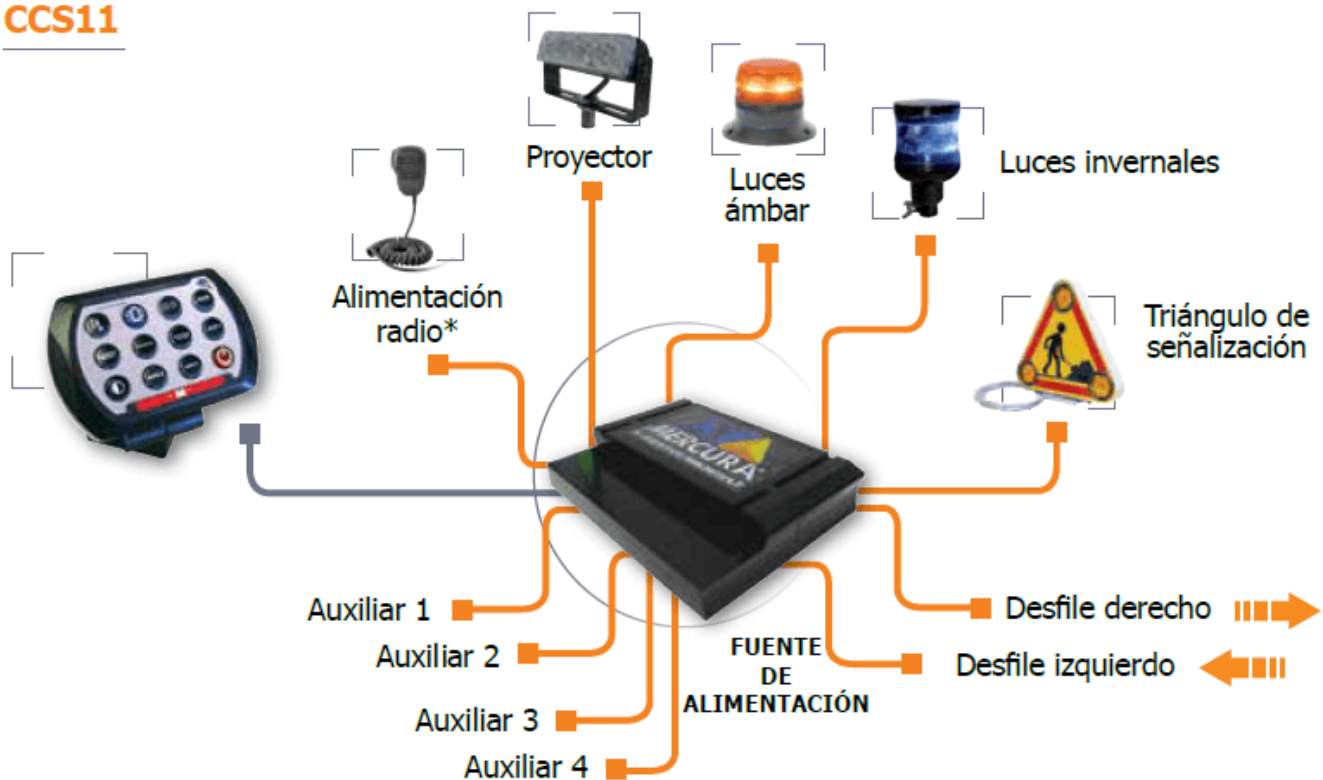

Pack CCS11

Una gestión inteligente de los equipamientos adicionales a bordo del vehículo 11 salidas
Article number : 25968

Ventajas :

- Simple y fácil
- Ningún fusible a instalar
- Alarma batería
- Ninguna intervención en el circuito de origen
- Ningún riesgo de poner en tela de juicio la garantía del fabricante
- Cableado reducido
- Tiempo de montaje reducido
- Instalación muy fácil de la caja de mando
- Adaptación a las misiones específicas del vehículo
- Sistema de conexión automóvil

Caja	ABS
Voltaje	10-30V
Salidas	2 salidas de 15A 9 salidas de 3A 1 salidas permanente de 6A
Grado de protección	IP 54 IK 08

CCS11

Pack CCS 11	Code 12 / 24 V
Basic	25968
Vías públicas	26122