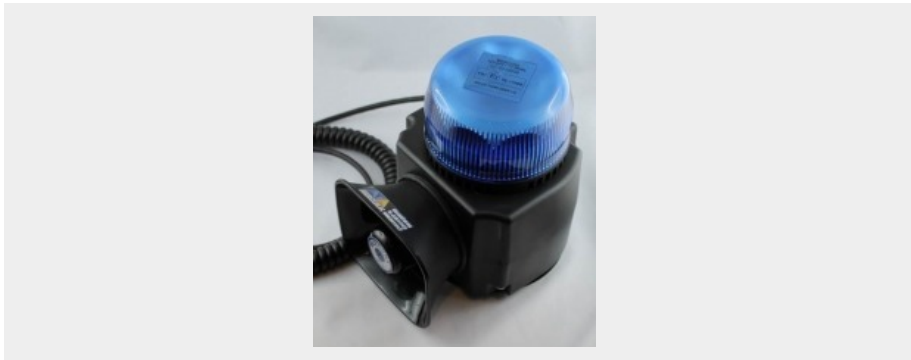

## CSP: Combinado de señalización portátil

Ideal para coches de policía camuflados

Article number : 23497

### Ideal para coches de policía camuflados.

- Ideal para coches de policía camuflados
- Aumento temporal de su parque
- Ninguna modificación del vehículo
- Revestimiento ABS color negro mate
- AV y sirena 115 db
- Toma encendedor con cordón espiral
- 2 teclas: Luz azul sola / Luz azul + Sirena
- Gyroled® homologado R65
- Base magnética reforzada
- Alimentación: 12V
- Dim. en mm: (axlxL) 179x130x170

<b>Voltaje</b>	12V
<b>largo</b>	170 mm
<b>Altura</b>	179 mm
<b>Anchura</b>	130 mm
<b>Aprobación</b>	ECE R65 I, ECE R65 II

CSP	Gyroled	Modo	Tonalité	C1	C2
SPO	Azul	Rotativa	Bomberos	23497	24127
Police	Azul	Rotativa	Police	22644	25747
Gendarmería	Azul	Rotativa	Gendarmería	22645	26651
UMH	Azul	Rotativa	UMH	23498	26652
ASA	Azul	Destellante	ASA	23499	25094
Internacional	Azul	Rotativa	US	23500	26653
Internacional	Azul	Destellante	US	23501	26654
Vía pública	Ámbar	Rotativa	ASA	23502	26659
Vía pública	Ámbar	Destellante	ASA	23503	26660
SPO	Azul	Destellante	Bomberos	24806	26648