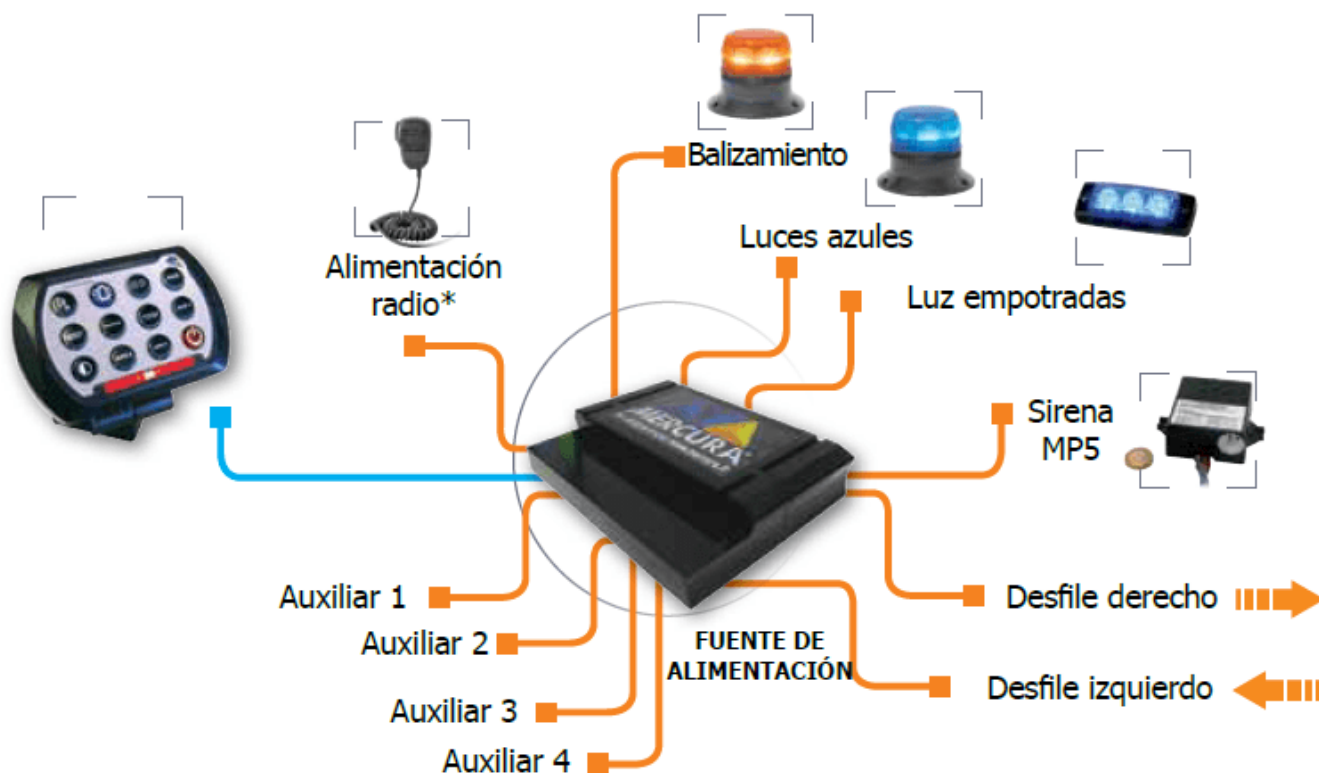

Pack CCS11

Una gestión inteligente de los equipamientos adicionales a bordo del vehículo 11 salidas
Article number : 25968

Ventajas:

- Simple y fácil
- Ningún fusible a instalar
- Alarma batería
- Ninguna intervención en el circuito de origen
- Ningún riesgo de poner en tela de juicio la garantía del fabricante
- Cableado reducido
- Tiempo de montaje reducido
- Instalación muy fácil de la caja de mando
- Adaptación a las misiones específicas del vehículo
- Sistema de conexión automóvil

Caja	ABS
Voltaje	10-30V
Salidas	2 salidas de 15A 9 salidas de 3A 1 salidas permanente de 6A
Grado de protección	IP54 IK08

Pack CCS 11	Code 12 / 24 V
Basic	25968
Prioritario	26120
Prioritario especial VEGA	29273
Bomberos	26121
Bomberos DSC	26397