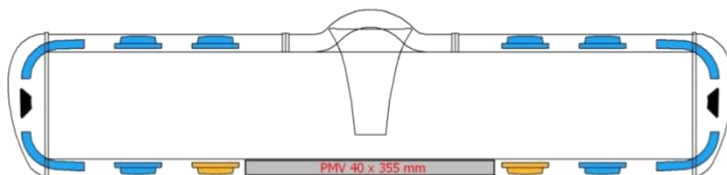

Option PMV - pour rampe VEGA

En plus des performances de la rampe VEGA, MERCURA vous propose d'y ajouter un panneau d'affichage à LED.

L'option PMV (Panneau à Messages Variables) permet de transmettre des informations ou alertes aux usagers de la route.

Les messages peuvent être modifiés ou adaptés grâce à un logiciel PC. Ils peuvent être programmés pour un affichage en mode fixe, clignotant ou défilant.

La fonction PMV « Miroir » sur la face avant de la rampe permet également l'affichage d'un message lisible dans le rétroviseur central

Modèle présenté : rampe VEGA avec sirène intégrée, bi-sinaux arrière (2 feux orange), projecteurs latéraux et option PMV

Boitier T-Panel

	Désignation	Code article
	Rampe VEGA 130cm avec prise de toit	30716
	Option Sirène	30788
	Option Public Address ¹	30724
	Option Projecteurs latéraux	30787
PMV	Option PMV (boitier T-panel)	30723
	Option PML ² (boitier 12 touches)	30721
	Option PMV avant « miroir »	30830

¹ Non compatible avec option PML

² Non compatible avec option Public Address

Option PMV pour rampe VEGA

	<p>PMV à messages à LED de couleur rouge - hauteur caractère : 40 mm - Passage automatique en mode Jour/Nuit - Longueur du panneau à message : 355 mm - Affichage des messages possible en mode fixe, clignotant, alterné ou défilant</p>
	<p>30721-00 : OPTION PML Panneau avec 6 messages prédéfinis commandé par un boîtier 12 touches XL PML = Panneau à messages limités</p>
	<p>30723-00 : OPTION PMV Panneau avec 100 messages commandé par boîtier de commande tactile T-Panel. Facile à utiliser, jusqu'à 100 messages enregistrés, 7 langues disponibles.</p>
	<p>30724-00 : OPTION PUBLIC ADDRESS Diffusion de message avec le microphone intégré au boîtier de commande et/ou messages enregistrés sur carte SD.</p> <p>Cf. notre catalogue produits ou site Internet : http://www.mercura.fr/fr/produit/574/nano-112.html</p>