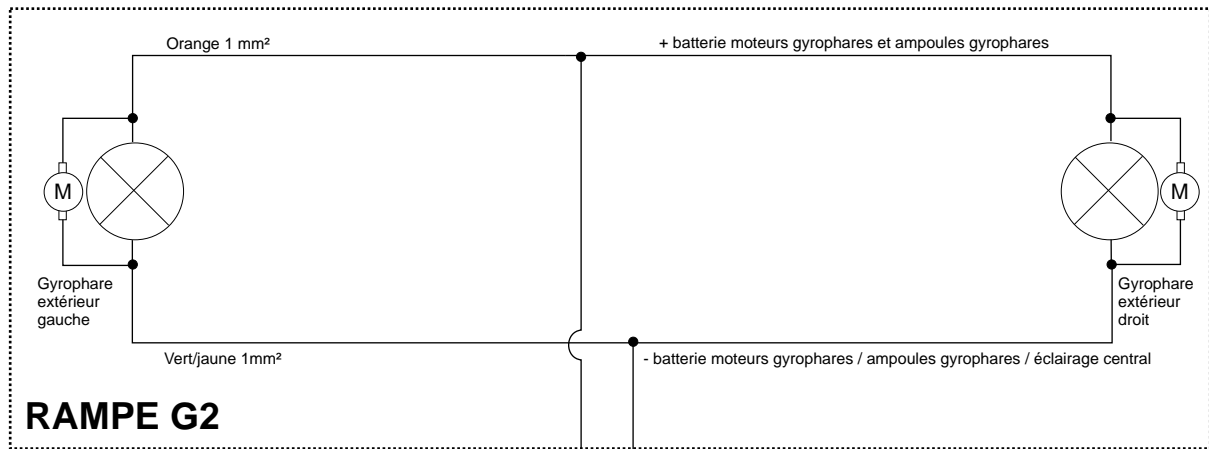

# CÂBLAGE RAMPE G2

(17342-00, 17343-00)

**NU: non utilisé**

GT-0107-RAM	REF: 20708-00	
	Ind A	04-06-2007