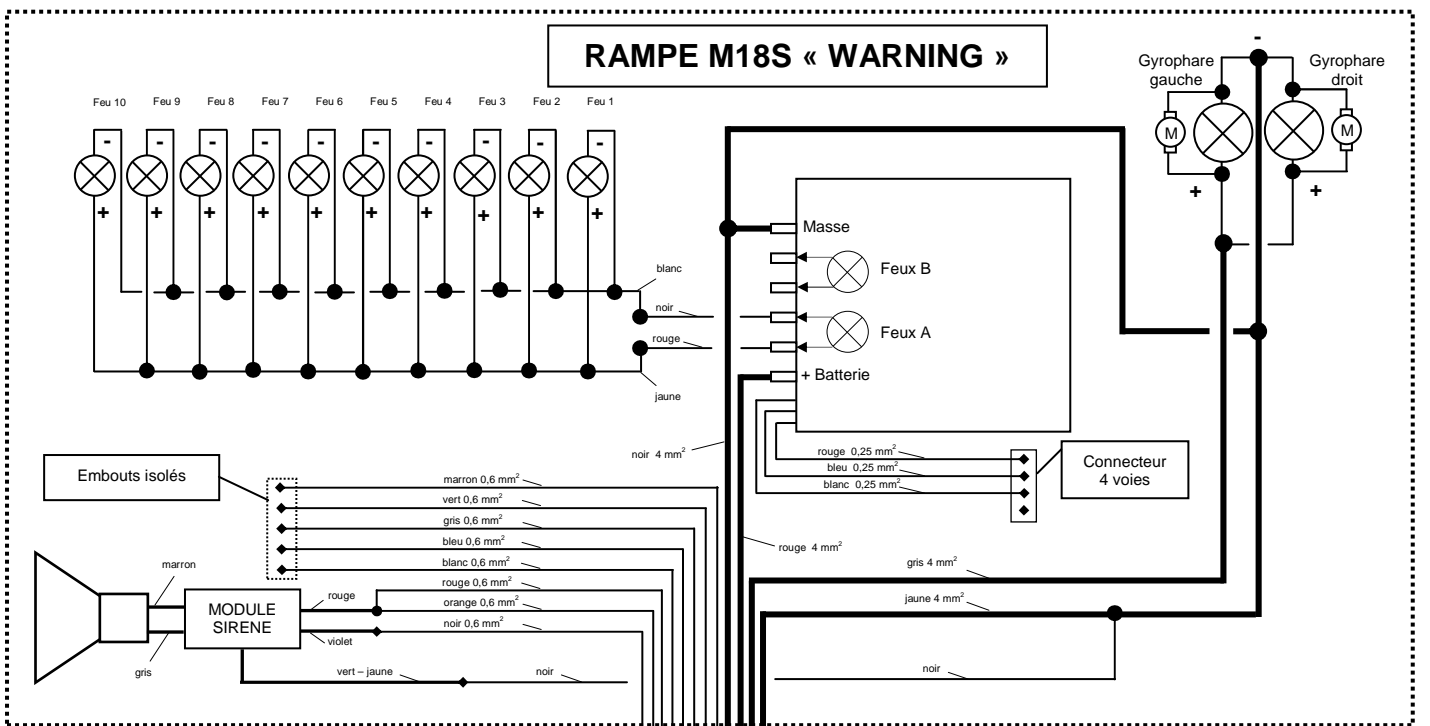

RAMPE M18S « WARNING »

(19433-00)

RAMPE M18S « WARNING »

GT-0099-RAM ind A	MERCURA
21327-00	AK le 25/04/2007