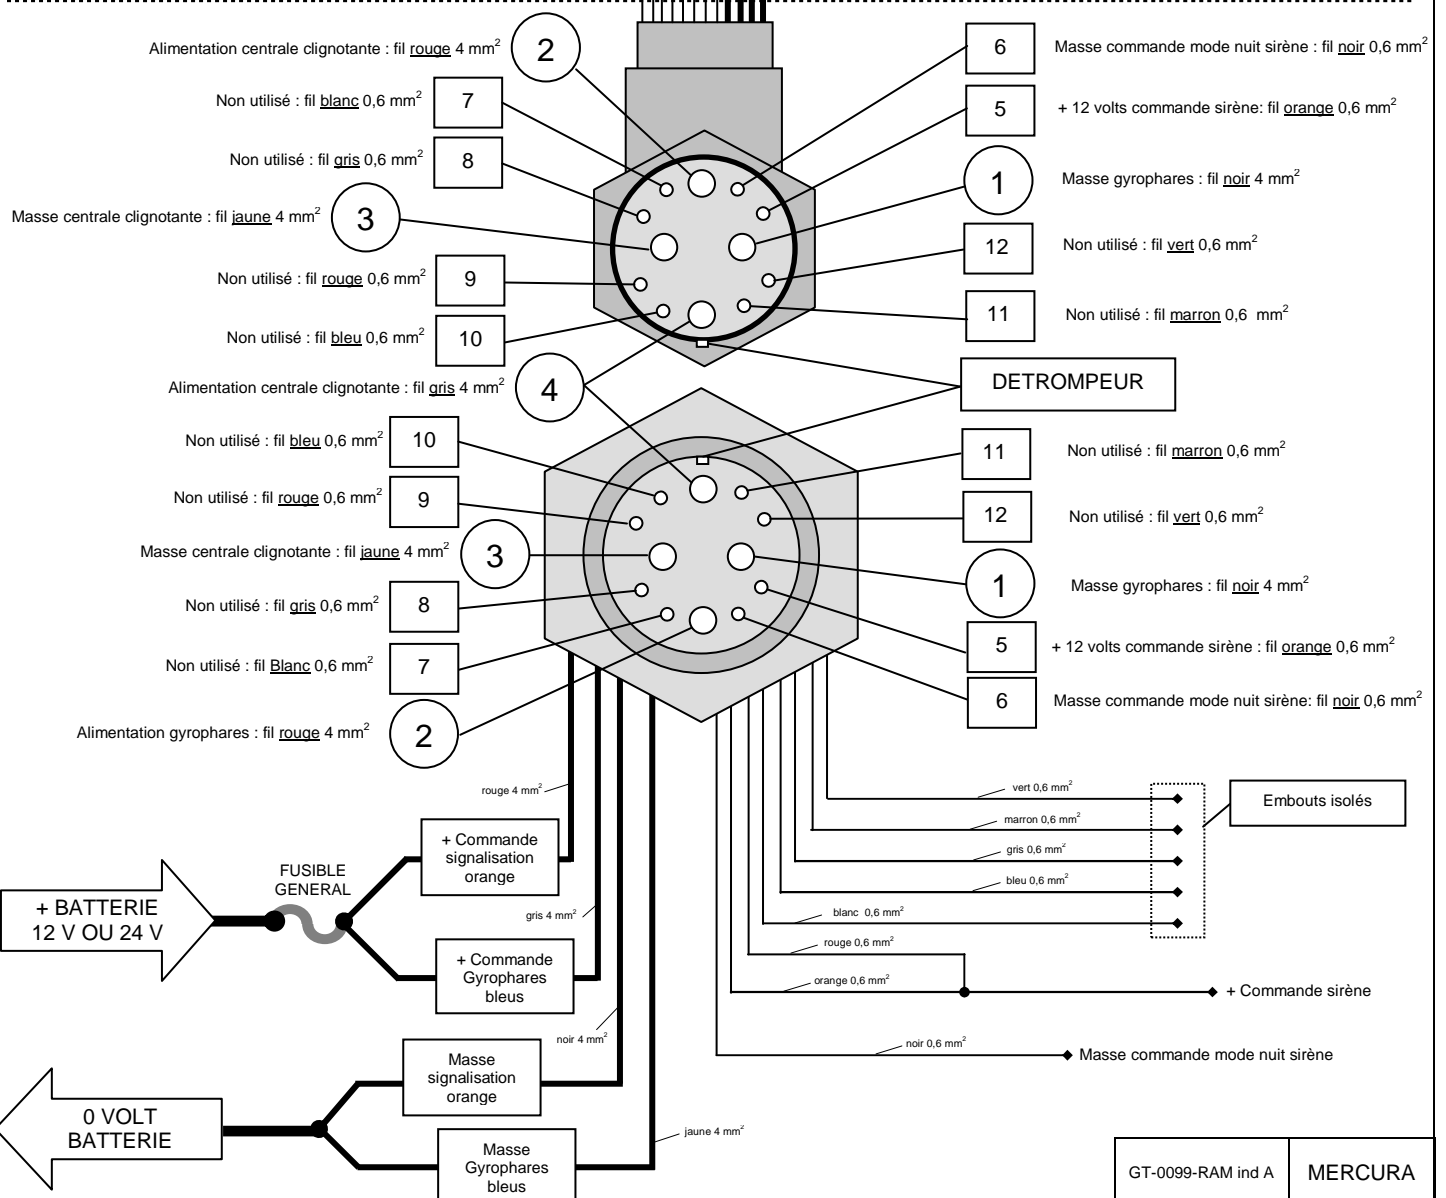

RAMPE M18S « WARNING »

(19433-00)

RAMPE M18S « WARNING »

GT-0099-RAM ind A	MERCURA
21327-00	AK le 25/04/2007