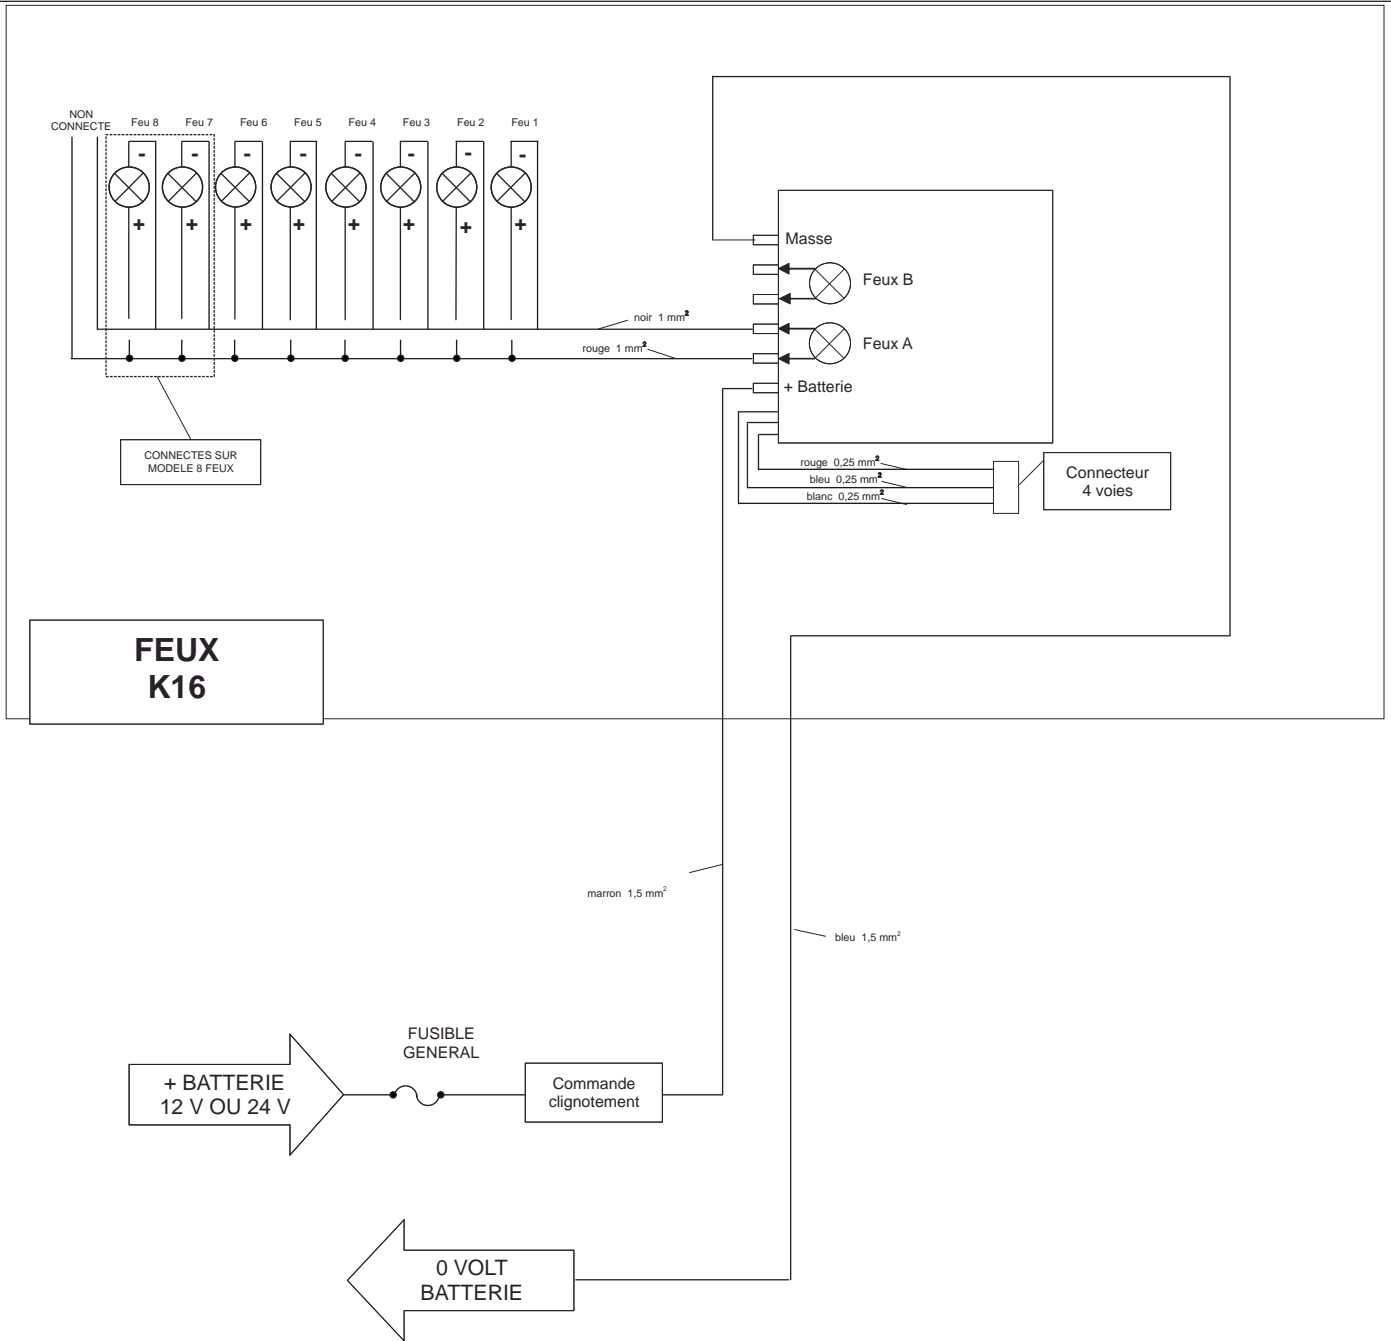

# KIT K16 « WARNING » : 6 OU 8 FEUX LEDS

(6 FEUX : 19387-00; 8 FEUX : 19389-00)

GT-0124-RAM REF. 20230-00	MERCURA
Ind A	AK le 06/03/2007