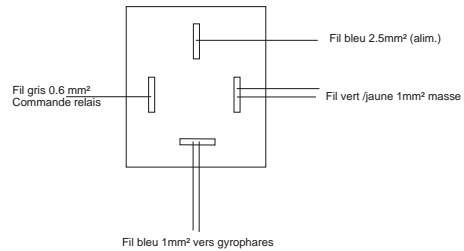

CÂBLAGE RAMPE M5 prise Jaeger avec relais

(18517-00, 18518-00, 18519-00, 18520-00, 18521-00, 18522-00)

RAMPE M5 prise Jaeger avec relais

GT-0186-RAM	REF: 21929-00	
1/2	Ind A	28-03-2008

CÂBLAGE RAMPE M5 prise Jaeger avec relais

(18517-00, 18518-00, 18519-00, 18520-00, 18521-00, 18522-00)

CÂBLAGE RELAIS 12 V

Détails relais gyrophares intérieurs

Détails relais gyrophares extérieurs

CÂBLAGE RELAIS 24V

Détails relais gyrophares intérieurs

Détails relais gyrophares extérieurs

NU: non utilisé

GT-0186-RAM	REF: 21929-00	
2/2	Ind A	28-03-2008