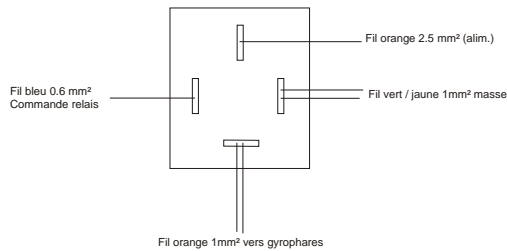

CÂBLAGE RAMPE M5 prise Jaeger avec relais

(18517-00, 18518-00, 18519-00, 18520-00, 18521-00, 18522-00)

RAMPE M5 prise Jaeger avec relais

GT-0186-RAM	REF: 21929-00	
1/2	Ind A	28-03-2008

CÂBLAGE RAMPE M5 prise Jaeger avec relais

(18517-00, 18518-00, 18519-00, 18520-00, 18521-00, 18522-00)

CÂBLAGE RELAIS 12 V

Détails relais gyrophares intérieurs

Détails relais gyrophares extérieurs

CÂBLAGE RELAIS 24V

Détails relais gyrophares intérieurs

Détails relais gyrophares extérieurs

NU: non utilisé

GT-0186-RAM	REF: 21929-00	
2/2	Ind A	28-03-2008