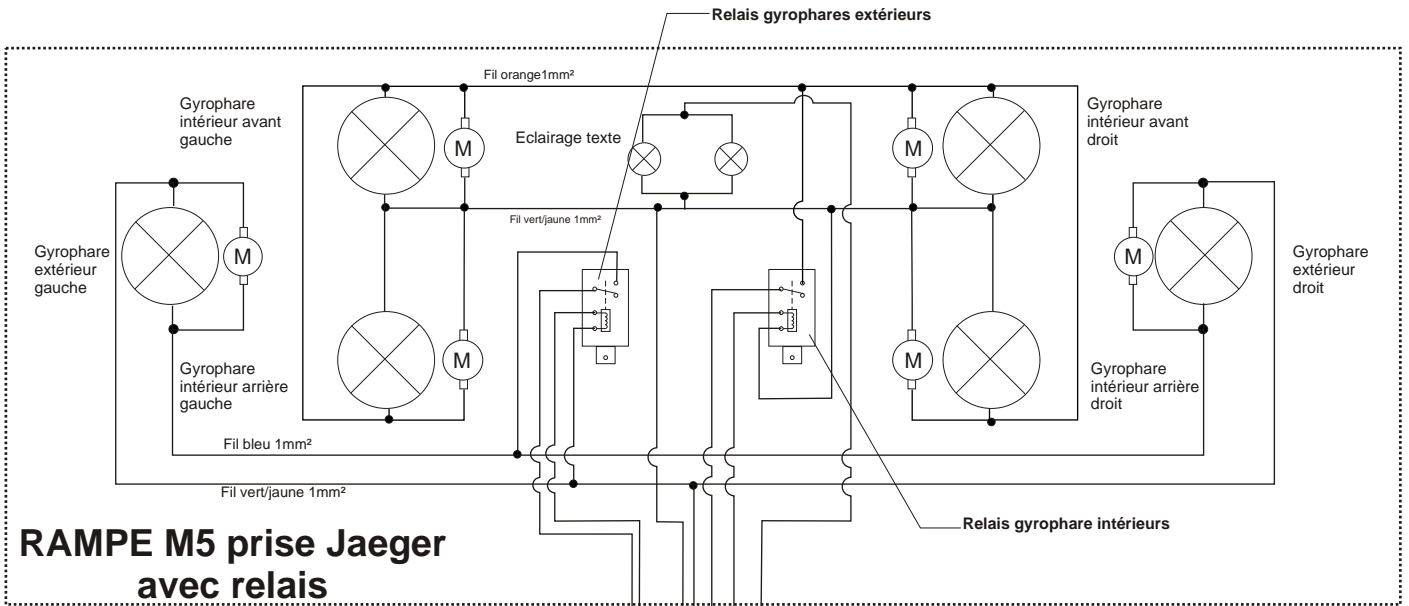

CÂBLAGE RAMPE M5 prise Jaeger avec relais

(18517-00, 18518-00, 18519-00, 18520-00, 18521-00, 18522-00)

RAMPE M5 prise Jaeger avec relais

GT-0186-RAM	REF: 21929-00	
1/2	Ind A	28-03-2008

CÂBLAGE RAMPE M5 prise Jaeger avec relais

(18517-00, 18518-00, 18519-00, 18520-00, 18521-00, 18522-00)

CÂBLAGE RELAIS 12 V

Détails relais gyrophares intérieurs

Détails relais gyrophares extérieurs

CÂBLAGE RELAIS 24V

Détails relais gyrophares intérieurs

Détails relais gyrophares extérieurs

NU: non utilisé

GT-0186-RAM	REF: 21929-00	
2/2	Ind A	28-03-2008