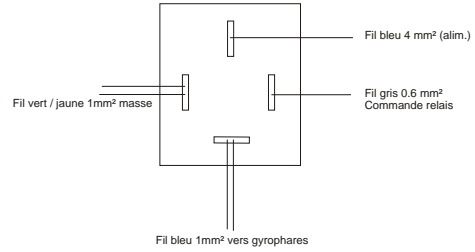

CÂBLAGE RAMPE M5 prise Jaeger avec relais

(18517-00, 18518-00, 18519-00, 18520-00, 18521-00, 18522-00)

RAMPE M5 prise Jaeger avec relais

GT-0186-RAM	REF: 21929-00	
1/2	Ind A	28-03-2008

CÂBLAGE RAMPE M5 prise Jaeger avec relais

(18517-00, 18518-00, 18519-00, 18520-00, 18521-00, 18522-00)

CÂBLAGE RELAIS 12 V

Détails relais gyrophares intérieurs

Détails relais gyrophares extérieurs

CÂBLAGE RELAIS 24V

Détails relais gyrophares intérieurs

Détails relais gyrophares extérieurs

NU: non utilisé

GT-0186-RAM	REF: 21929-00	
2/2	Ind A	28-03-2008