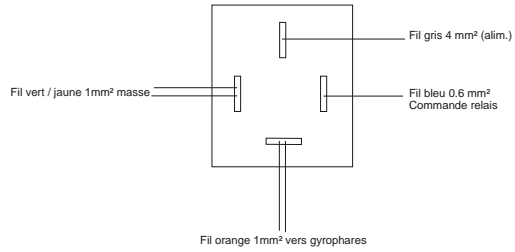

CÂBLAGE RAMPE M5 prise Jaeger avec relais

(18517-00, 18518-00, 18519-00, 18520-00, 18521-00, 18522-00)

RAMPE M5 prise Jaeger avec relais

GT-0186-RAM	REF: 21929-00	
1/2	Ind A	28-03-2008

CÂBLAGE RAMPE M5 prise Jaeger avec relais

(18517-00, 18518-00, 18519-00, 18520-00, 18521-00, 18522-00)

CÂBLAGE RELAIS 12 V

Détails relais gyrophares intérieurs

Détails relais gyrophares extérieurs

CÂBLAGE RELAIS 24V

Détails relais gyrophares intérieurs

Détails relais gyrophares extérieurs

NU: non utilisé

GT-0186-RAM	REF: 21929-00	
2/2	Ind A	28-03-2008