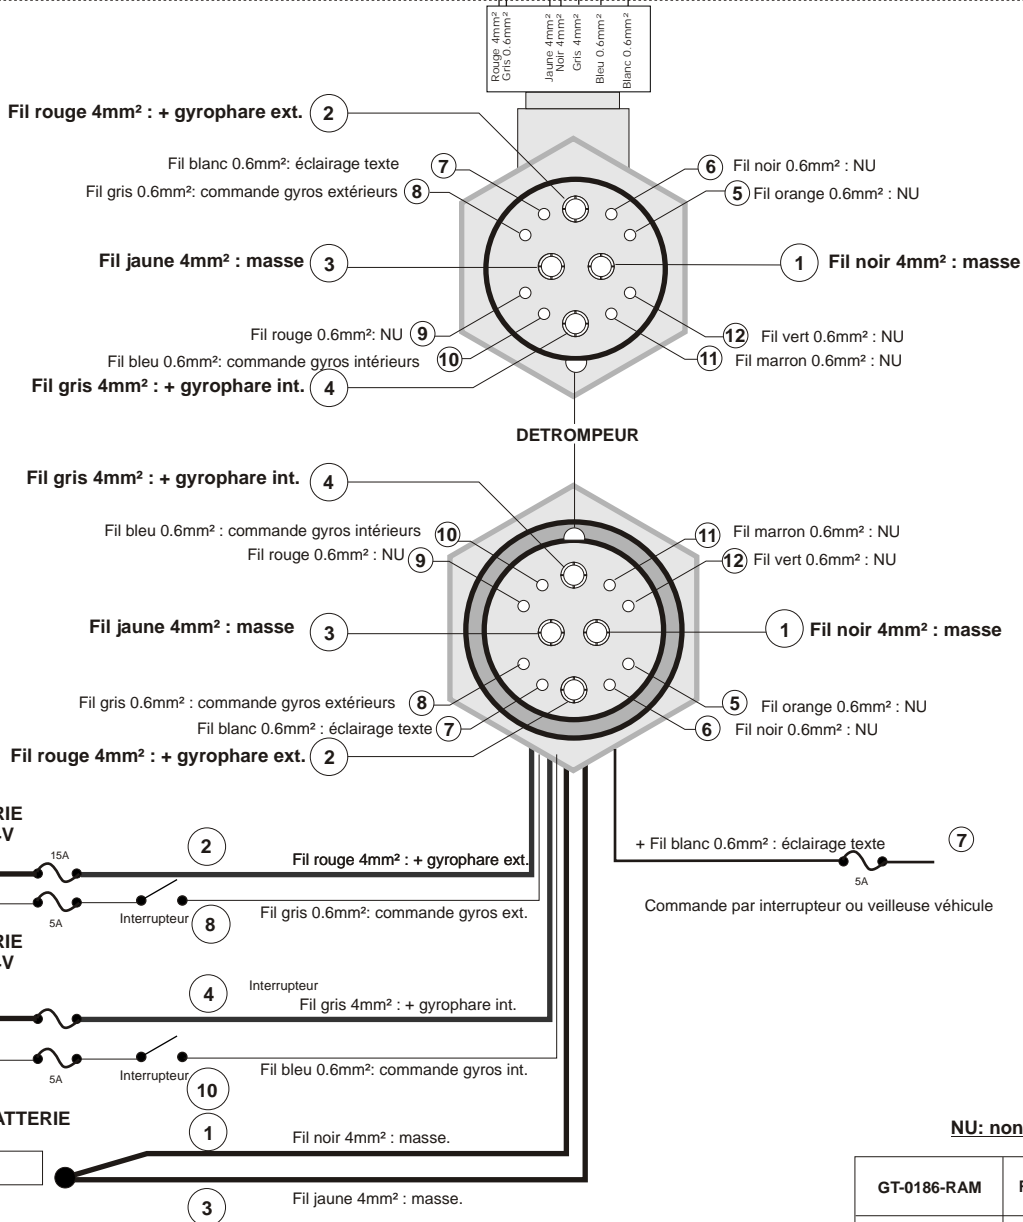

CÂBLAGE RAMPE M5 prise Jaeger avec relais

(18517-00, 18518-00, 18519-00, 18520-00, 18521-00, 18522-00)

RAMPE M5 prise Jaeger avec relais

GT-0186-RAM	REF: 21929-00	
1/2	Ind A	28-03-2008

CÂBLAGE RAMPE M5 prise Jaeger avec relais

(18517-00, 18518-00, 18519-00, 18520-00, 18521-00, 18522-00)

CÂBLAGE RELAIS 12 V

Détails relais gyrophares intérieurs

Détails relais gyrophares extérieurs

CÂBLAGE RELAIS 24V

Détails relais gyrophares intérieurs

Détails relais gyrophares extérieurs

NU: non utilisé

GT-0186-RAM	REF: 21929-00	
2/2	Ind A	28-03-2008