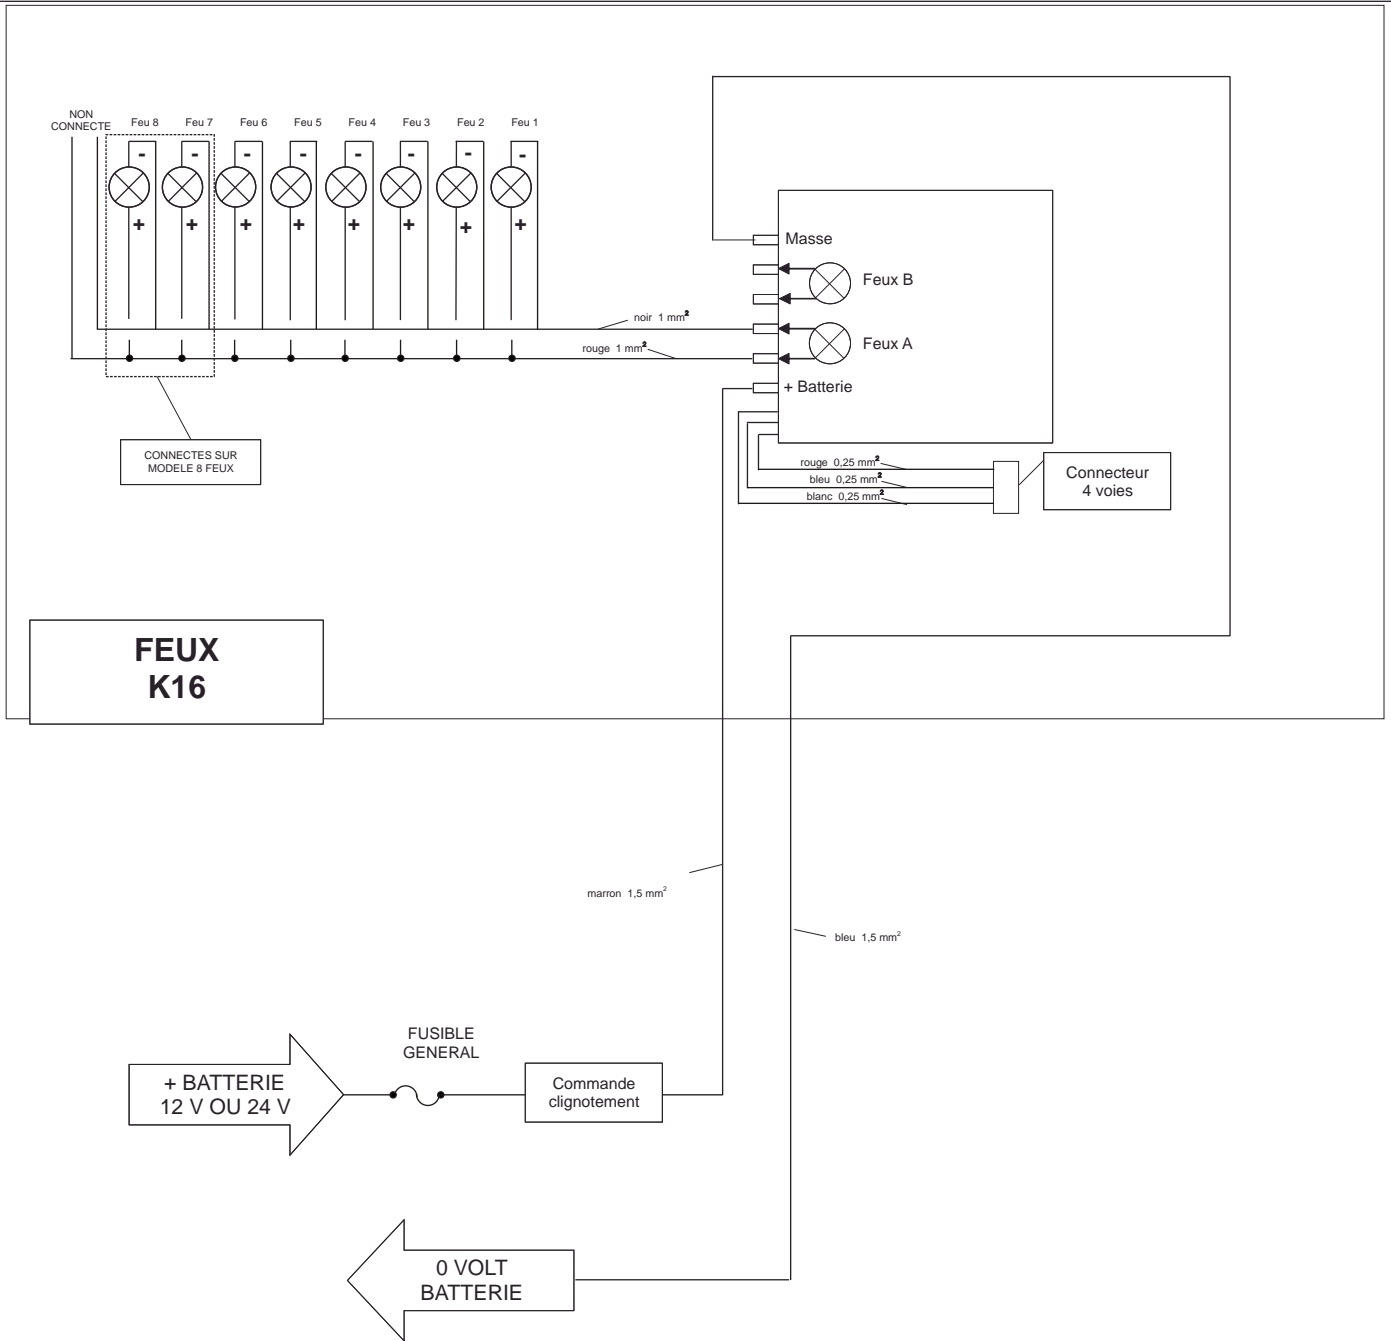

# KIT K16 « WARNING » : 6 OU 8 FEUX LEDS

(6 FEUX : 19387-00; 8 FEUX : 19389-00)

GT-0123-RAM REF. 20230-00	MERCURA
Ind A	AK le 06/03/2007