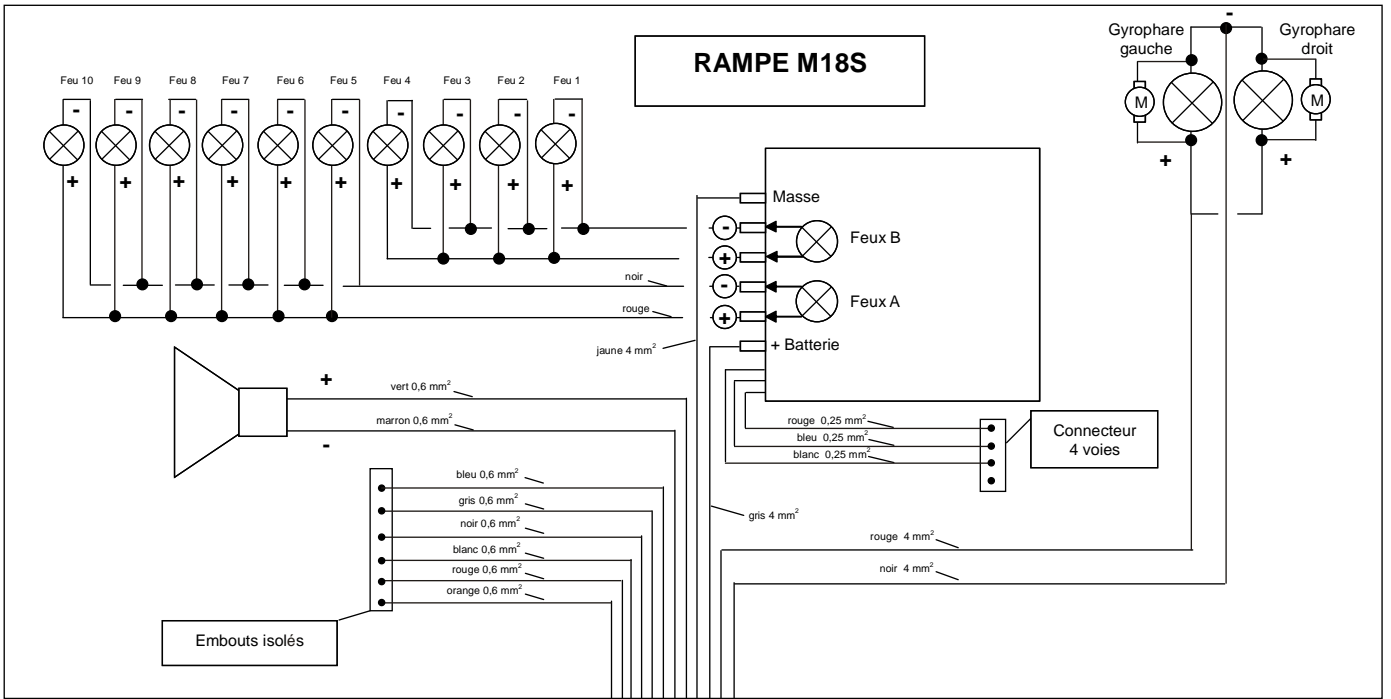

# RAMPE M18 SPA AUTORADIO WARNING BLEUE/ORANGE (LEDS)

(19407-00; 19408-00)

GT-0128-RAM ind A	MERCURA
21361-00	AK le 27/06/2007