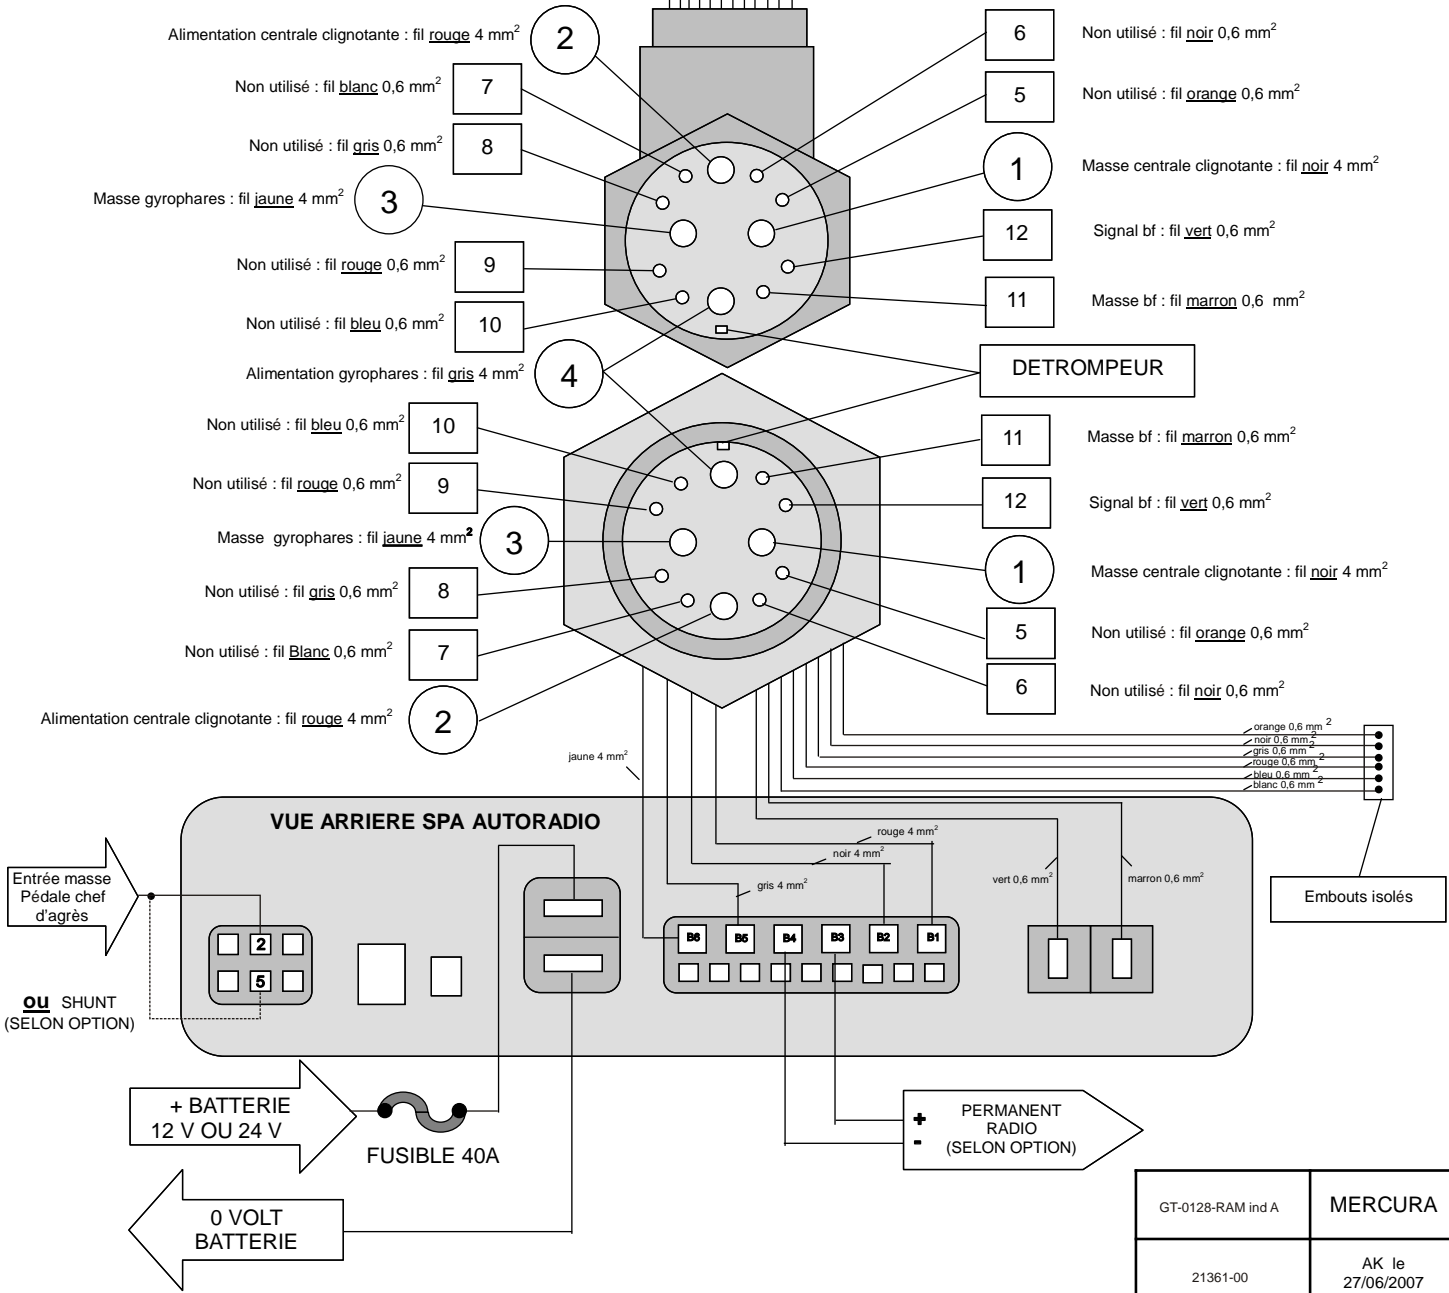

# RAMPE M18 SPA AUTORADIO WARNING BLEUE/ORANGE (LEDS)

(19407-00; 19408-00)

GT-0128-RAM ind A	MERCURA
21361-00	AK le 27/06/2007