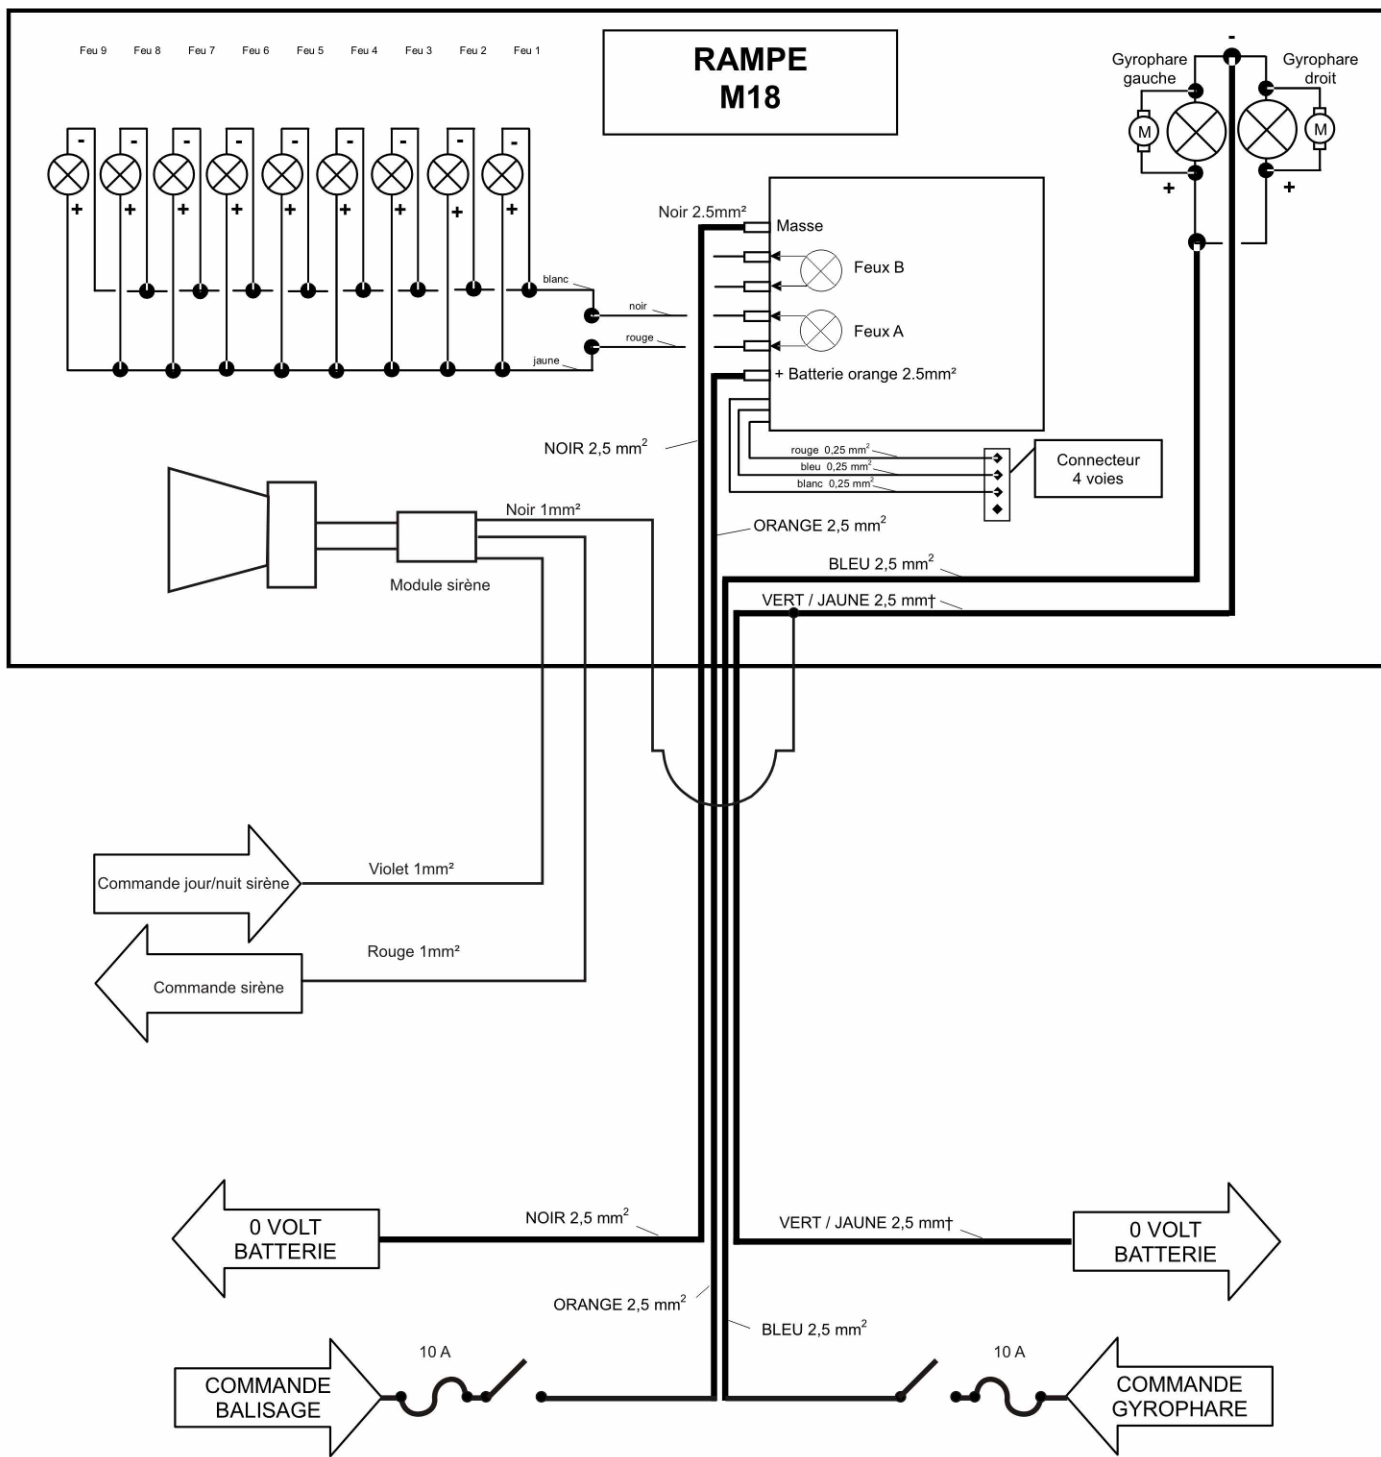

# RAMPE M18 « WARNING » avec faisceau véhicule 10 metres (19435-00)

**Commandes: interrupteur ou commande multiplexée CCS ou ECCES**

GT-0159-RAM ind A	MERCURA
21715-00	21/12/2007