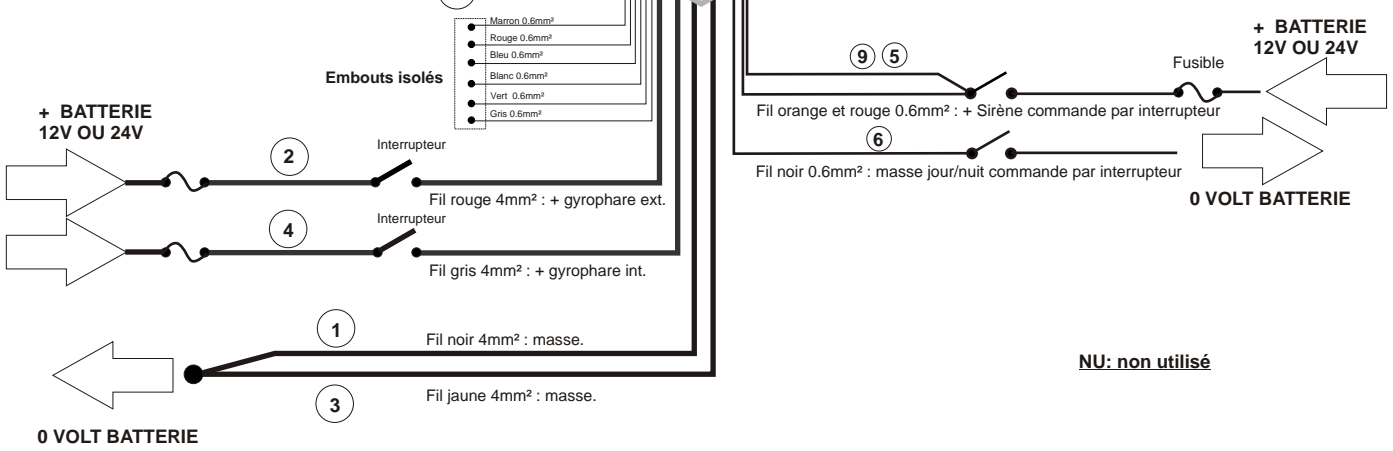

DETROMPEUR

NU : non utilisé

GT-0113-RAM	REF: 20712-00	
	Ind A	04-06-2007