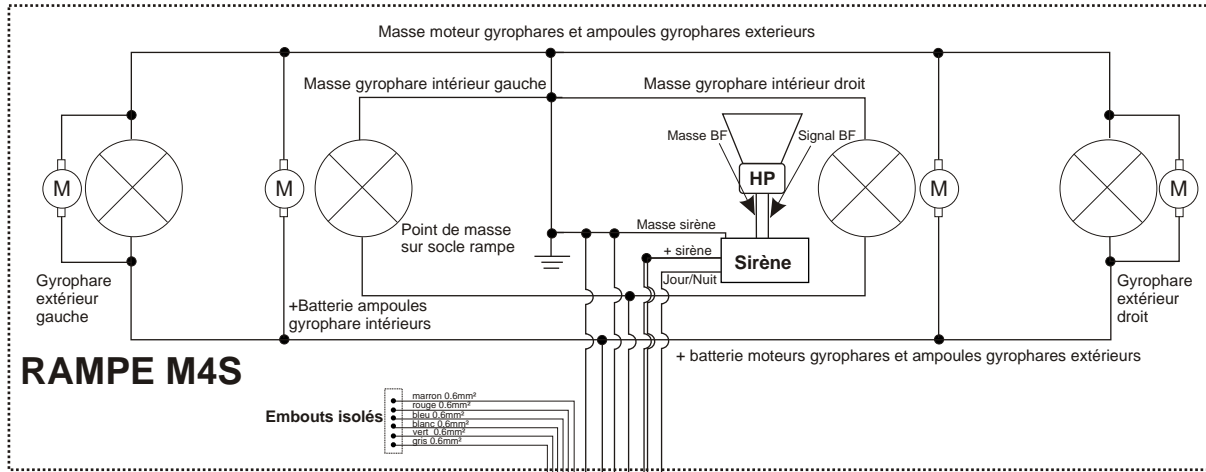

CÂBLAGE RAMPE M4S

(18505-00, 18506-00, 18507-00, 18508-00, 18509-00, 18510-00)