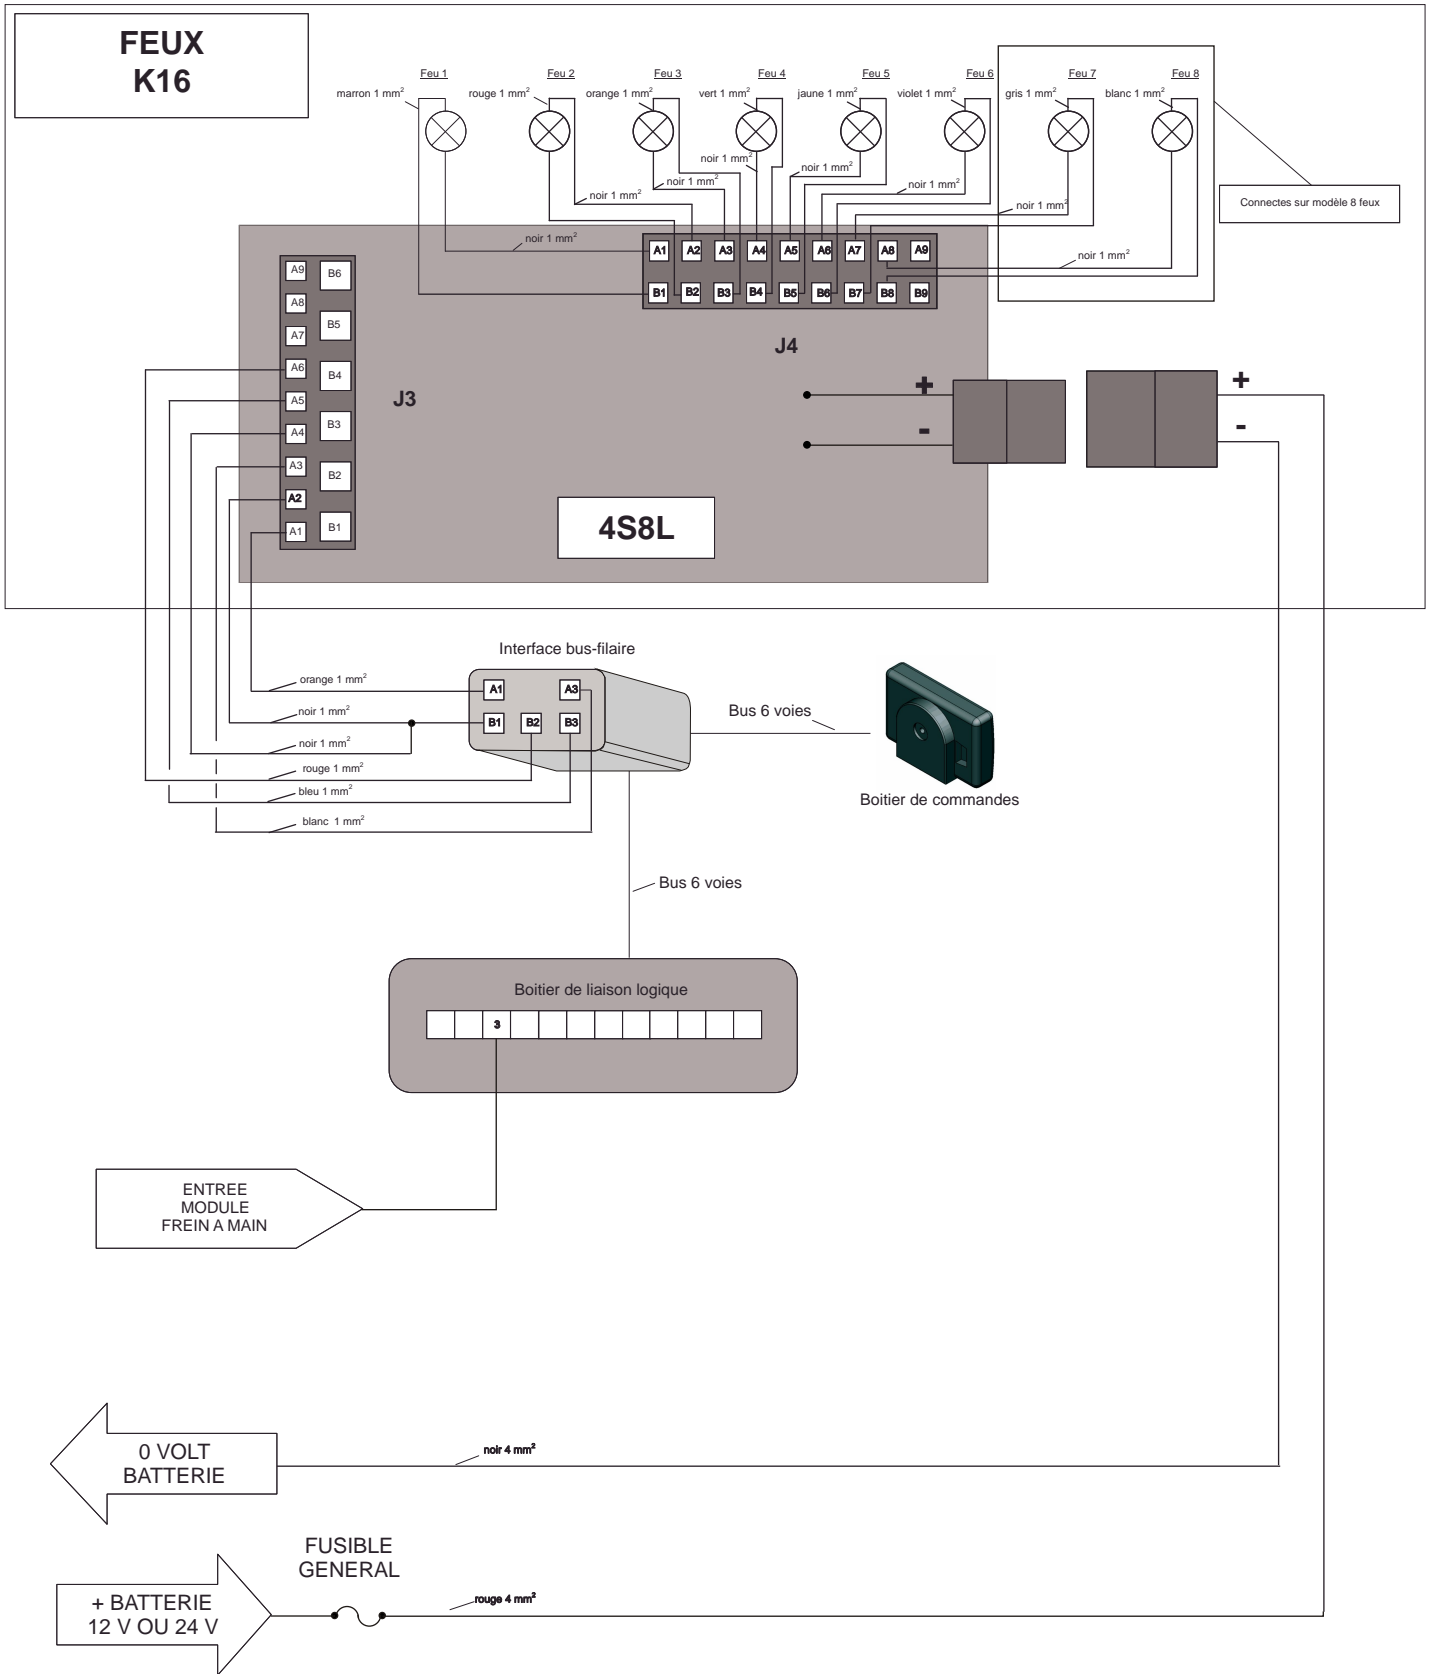

SYSTEME AUTONOME RAMPE K16 « DEFILEMENT » : 8 FEUX LEDS

(6 FEUX : 17339-00; 8 FEUX : 19392-00)

GT-0125-RAM 20995-00	MERCURA
Ind A	AK le 26/03/2007