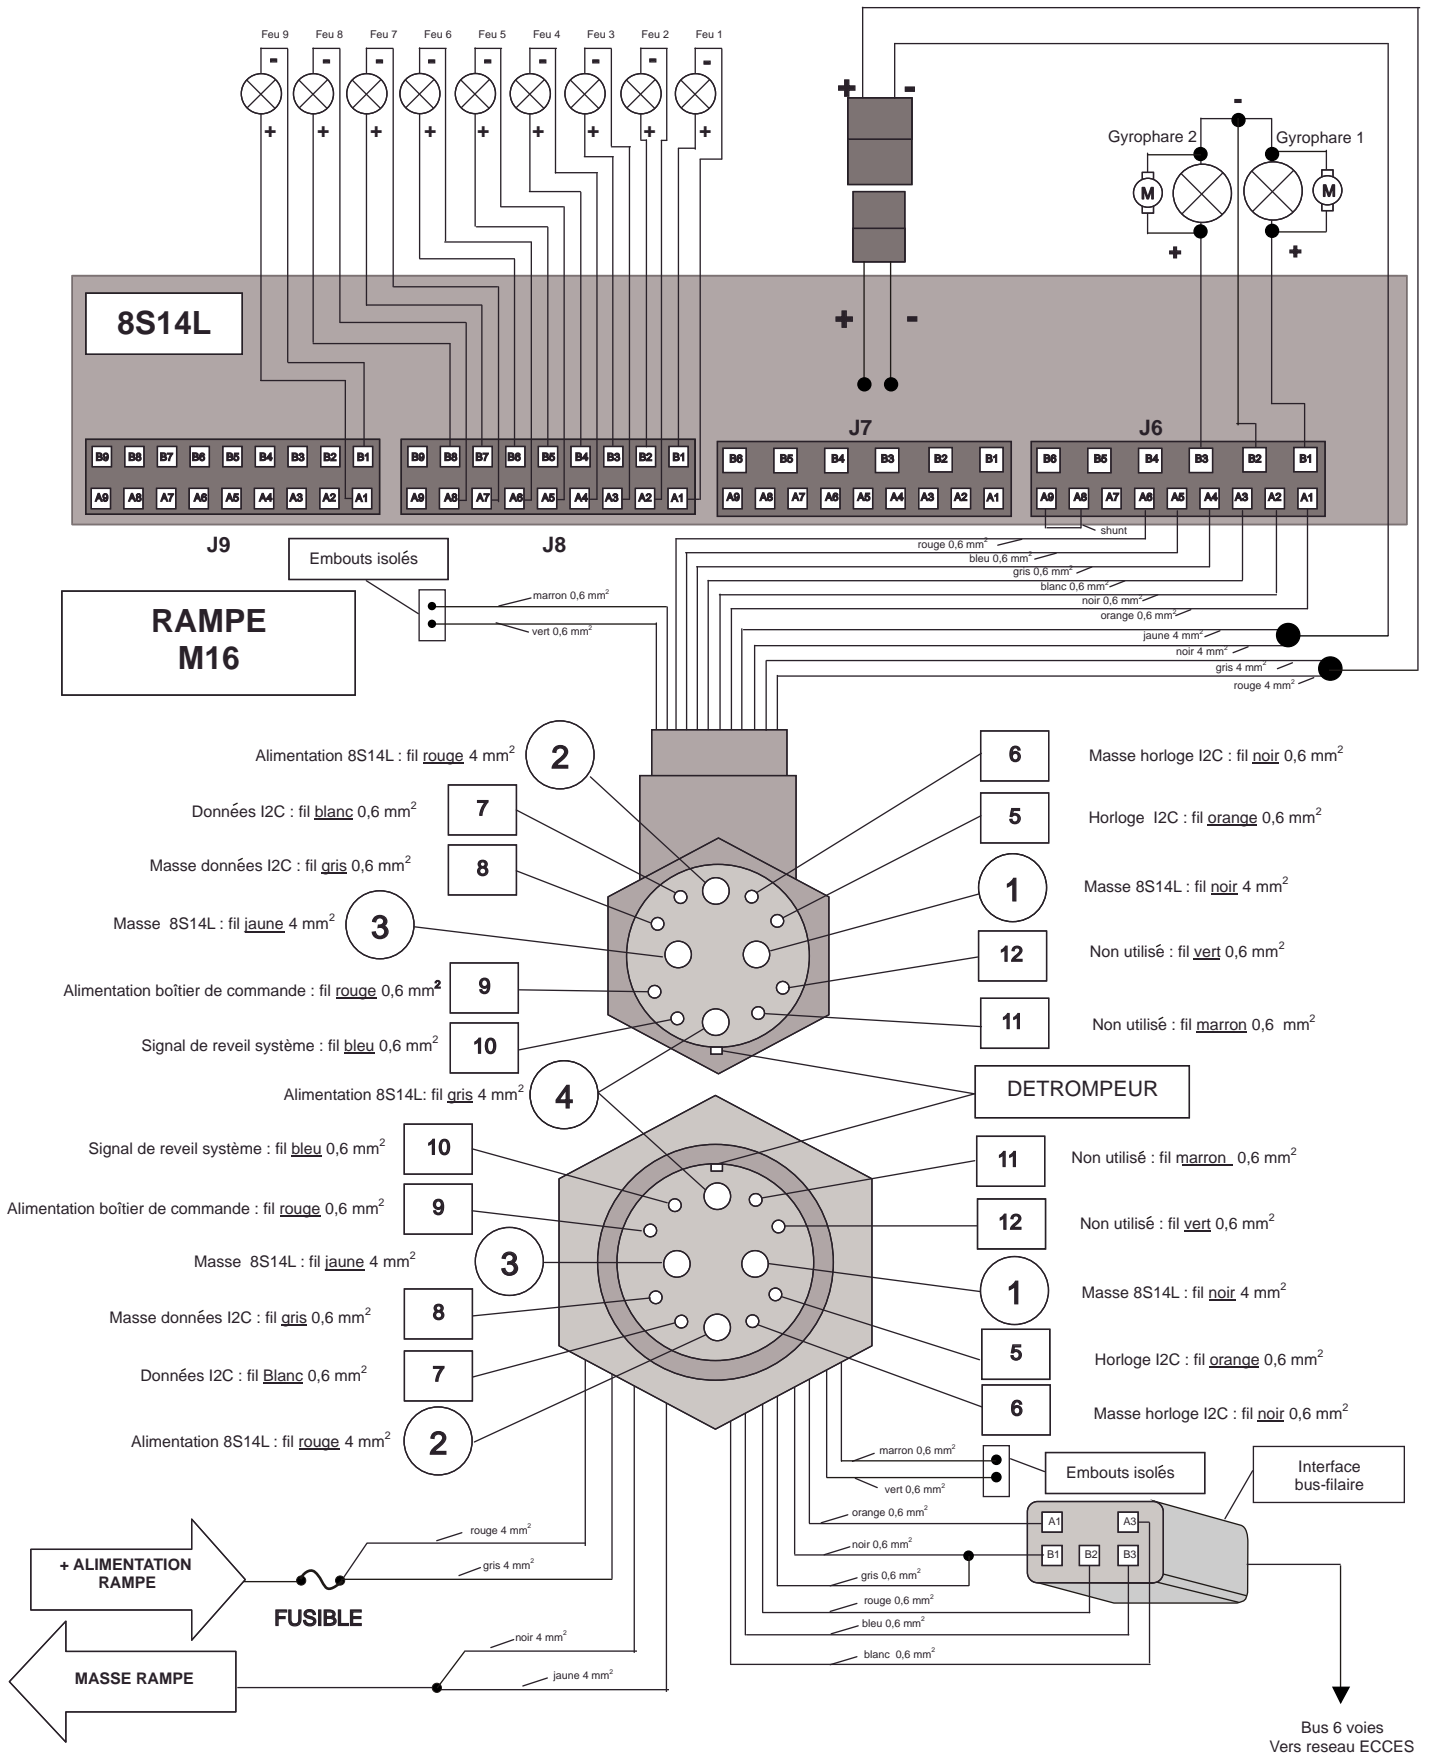

SYSTEME MODULAIRE RAMPE M16 « DEFILEMENT »: 2 GYROPHARES ET 9 FEUX LEDS

(19380-00 ; 19381-00 ; 19427-00 ; 19428-00)

GT-0132-RAM 20996-00	MERCURA
Ind A	