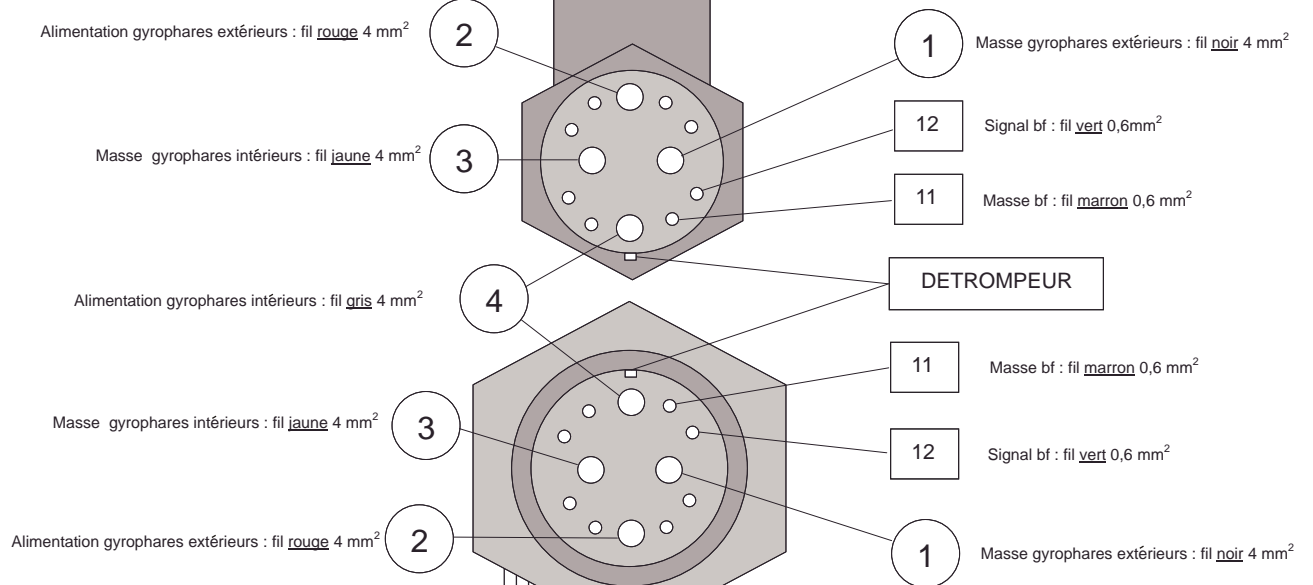

SYSTEME RAMPE M5 SPA

(19372-00, 19373-00, 19374-00, 19375-00, 19377-00)

PL-4763-NT	20195-00	MERCURA
Ind A		AK le 02/03/2007