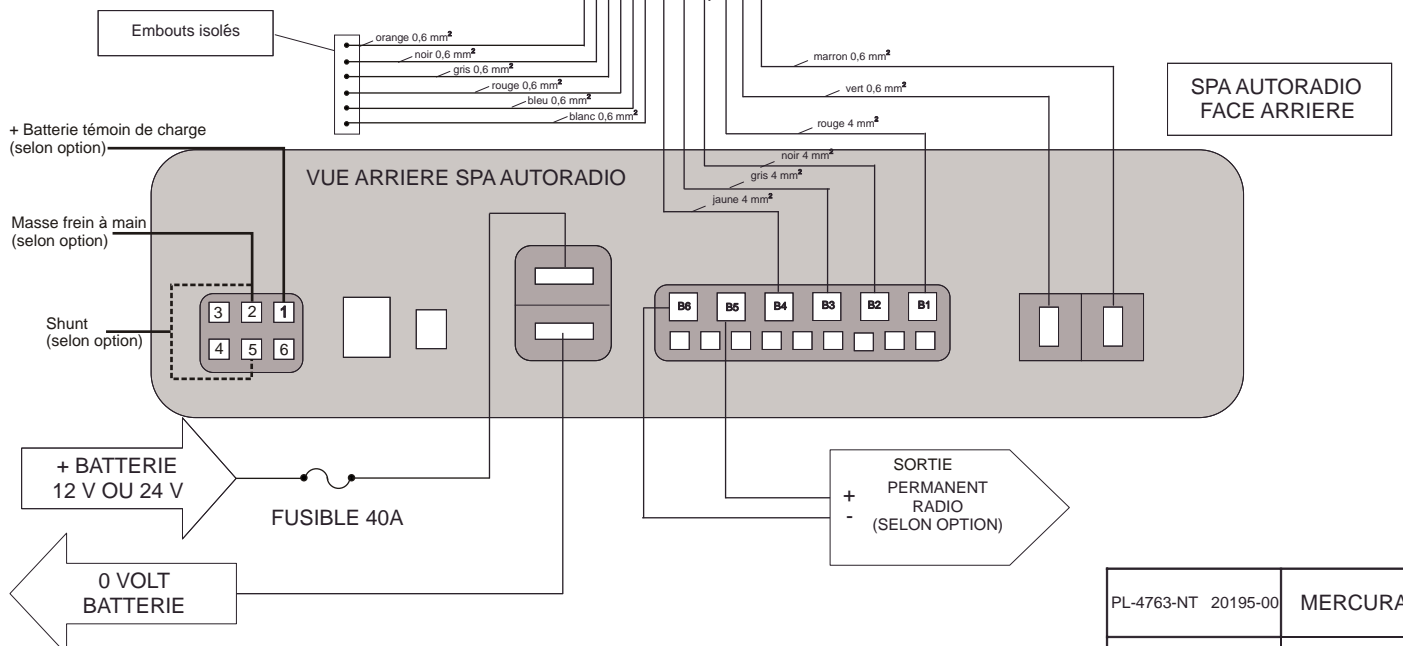

SYSTEME RAMPE M5 SPA

(19372-00, 19373-00, 19374-00, 19375-00, 19377-00)

PL-4763-NT	20195-00	MERCURA
Ind A		AK le 02/03/2007