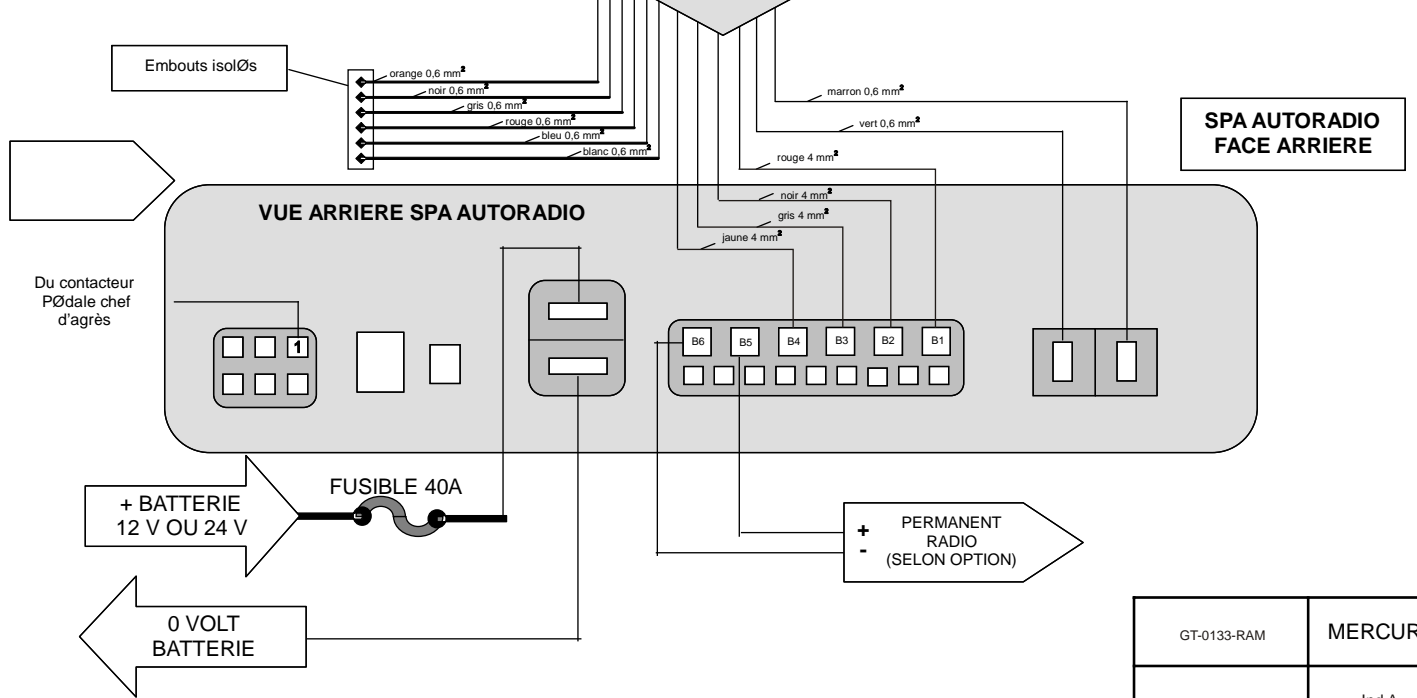

# SYSTEME SPA AUTORADIO RAMPE P5 SPA (19410-00, 19411-00, 19412-00, 19413-00)

GT-0133-RAM	MERCURA
	Ind A