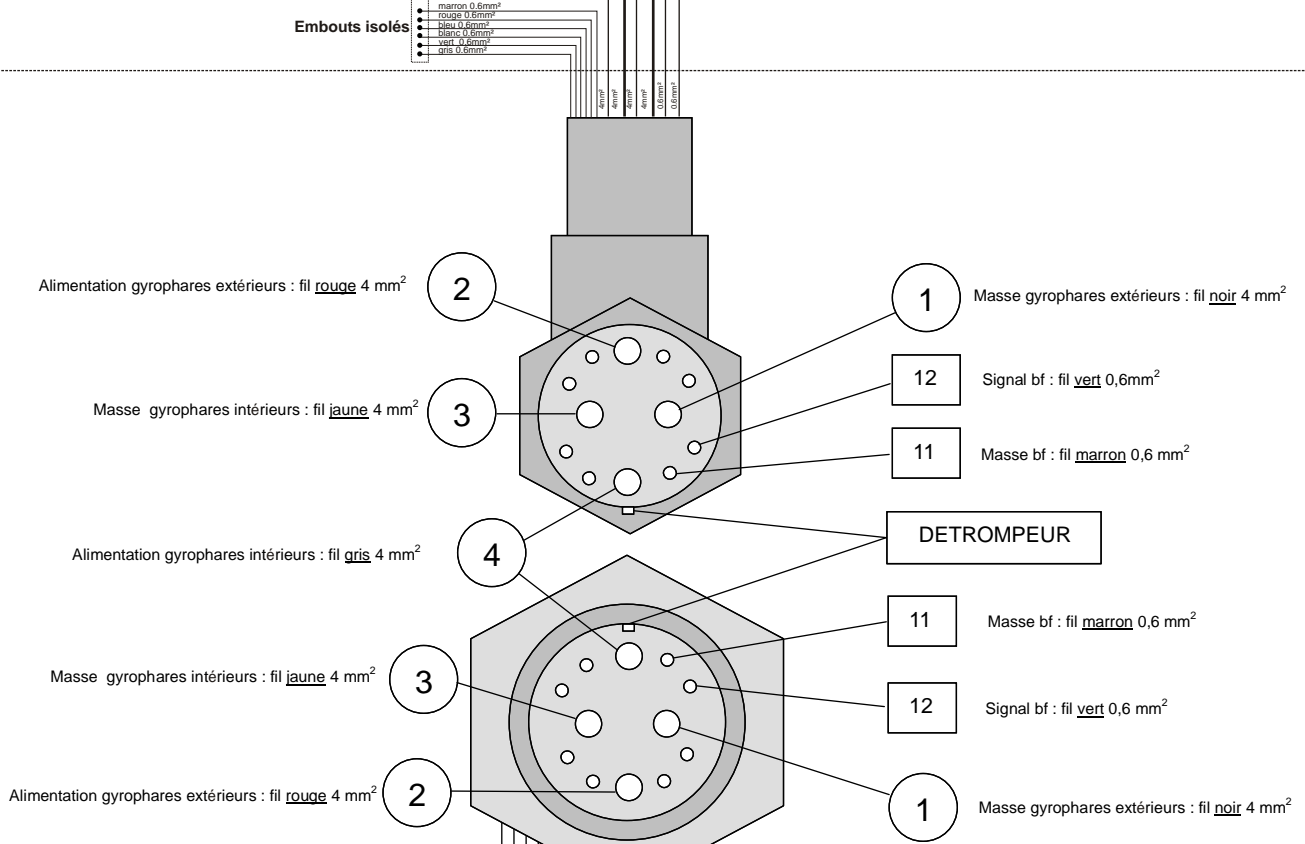

# SYSTEME SPA AUTORADIO RAMPE P5 SPA (19410-00, 19411-00, 19412-00, 19413-00)

GT-0133-RAM	MERCURA
	Ind A