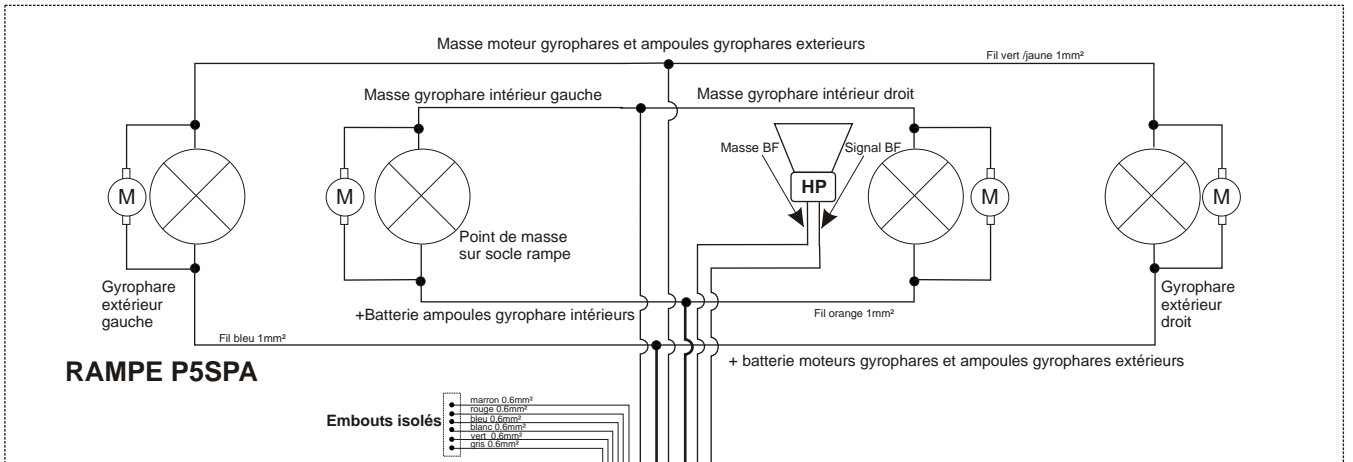

# SYSTEME SPA AUTORADIO RAMPE P5 SPA (19410-00, 19411-00, 19412-00, 19413-00)

GT-0133-RAM	MERCURA
	Ind A