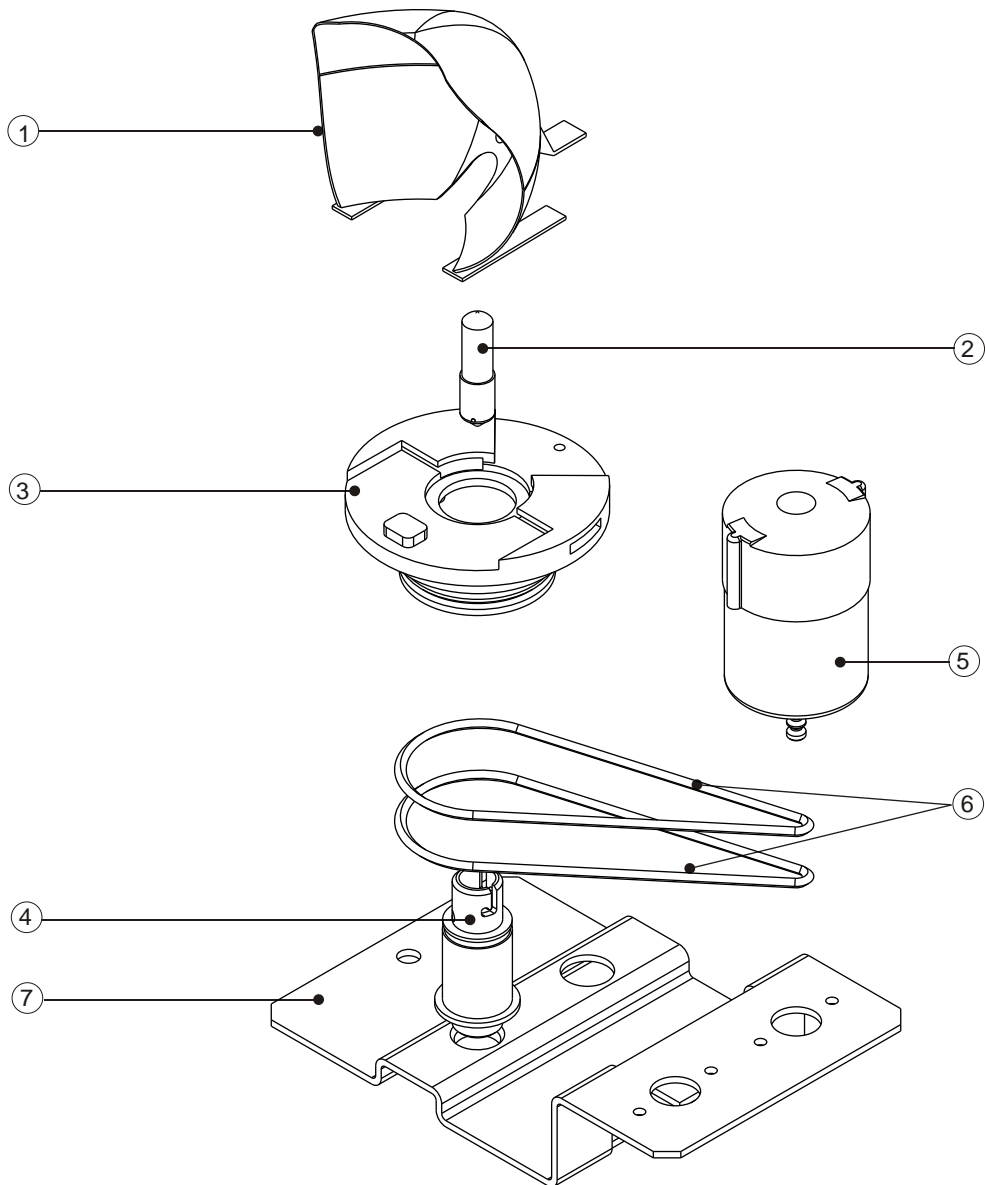

GYROPHARE INTERIEUR RAMPE M

Désignations	Références
1- Parabole poulie	15960-00
2 -Lampe halogène BAY9S 12V Lampe halogène BAY9S 24V	15854-00 15855-00
3- Poulie gyrophare	//
4- Axe poulie	//
5- Moteur gyrophare 12V Moteur gyrophare 24V	15929-00 15931-00
6- Courroies poulie	15833-00
7- Socle gyrophare	//