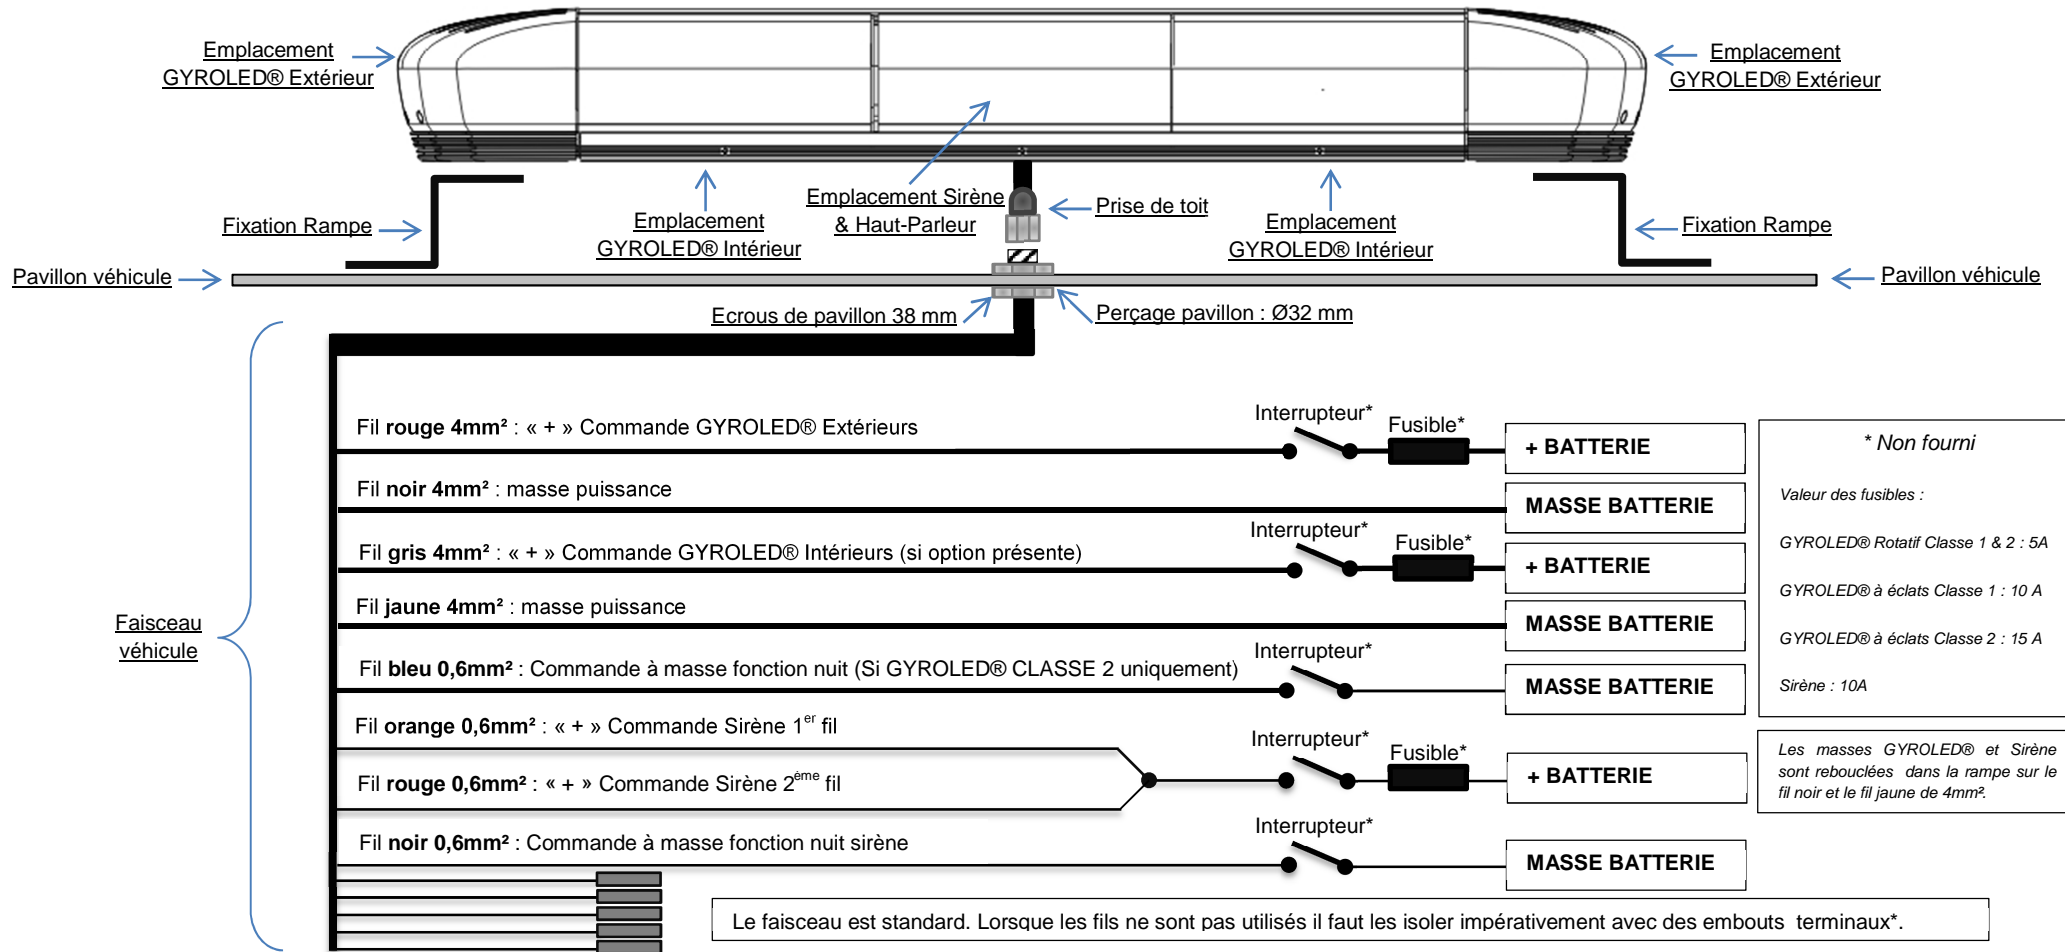

GENERALITE RAMPES COMMANDES TRADITIONNELLES AVEC PRISE DE TOIT

2 ou 4 GYROLED® CLASSE 1 ou CLASSE 2 avec Sirène FLASH

* Non fourni

Valeur des fusibles :

GYROLED® Rotatif Classe 1 & 2 : 5A

GYROLED® à éclats Classe 1 : 10 A

GYROLED® à éclats Classe 2 : 15 A

Sirène : 10A

Les masses GYROLED® et Sirène sont rebouclées dans la rampe sur le fil noir et le fil jaune de 4mm².