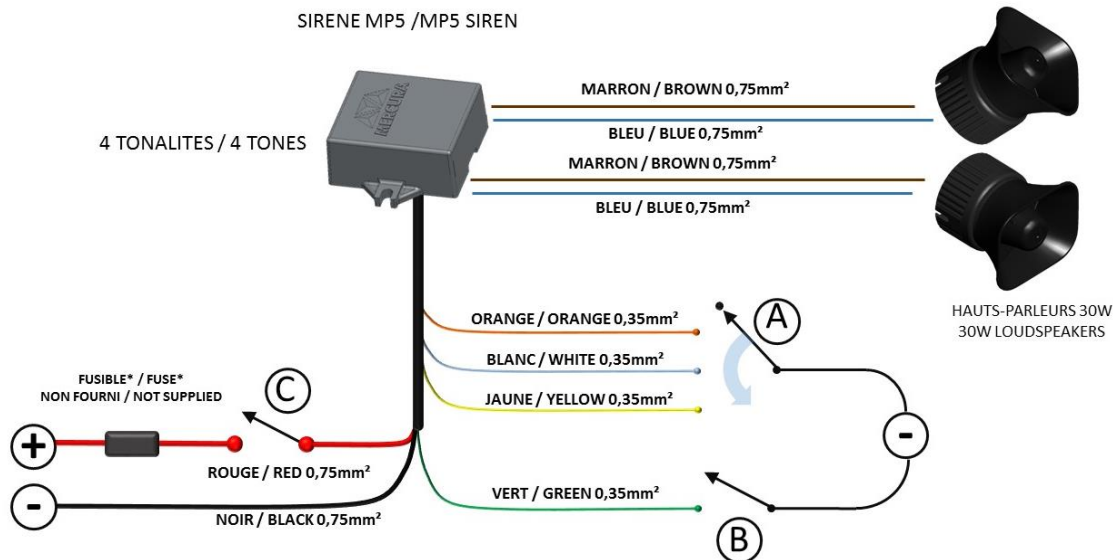

A : SELECTEUR DE TONALITE (NON FOURNI) / TONE SELECTOR (NOT SUPPLIED)
B : COMMANDE FONCTION NUIT SIRENE (NON FOURNI) / NIGHT SIREN FUNCTION CONTROL (NOT SUPPLIED)
C : INTERRUPTEUR (NON FOURNI) / CONTROL (NOT SUPPLIED)

*VALEUR FUSIBLE 12V : 7,5A / 12V FUSE VALUE : 7,5AMP
*VALEUR FUSIBLE 24V : 5A / 24V FUSE VALUE : 5 AMP

3 TONALITES / 3 TONES

FIL ROUGE 0,75mm² / 0,75mm² RED WIRE	ALIMENTATION / POWER SUPPLY
FIL ORANGE 0,35mm² / 0,35mm² ORANGE WIRE	TONALITE 1 / TONE 1
FIL BLANC 0,35mm² / 0,35mm² WHITE WIRE	TONALITE 2 / TONE 2
FIL JAUNE 0,35mm² / 0,35mm² YELLOW WIRE	TONALITE 3 / TONE 3
FIL VERT 0,35mm² / 0,35mm² GREEN WIRE	FONCTION NUIT / NIGHT FUNCTION

4 TONALITES* / 4 TONES*

FIL ROUGE 0,75mm² / 0,75mm² RED WIRE	TONALITE 1 / TONE 1
FIL ORANGE 0,35mm² / 0,35mm² ORANGE WIRE	TONALITE 2 / TONE 2
FIL BLANC 0,35mm² / 0,35mm² WHITE WIRE	TONALITE 3 / TONE 3
FIL JAUNE 0,35mm² / 0,35mm² YELLOW WIRE	TONALITE 4 / TONE 4
FIL VERT 0,35mm² / 0,35mm² GREEN WIRE	FONCTION NUIT / NIGHT FUNCTION

*LA TONALITE 4 PEUT ÊTRE INUTILISEE / TONE 4 CAN BE UNSUSED

! VOIR LA FICHE DE CORRESPONDANCE DES TONALITES
! REFER TO TONES CORRESPONDENCE SHEET