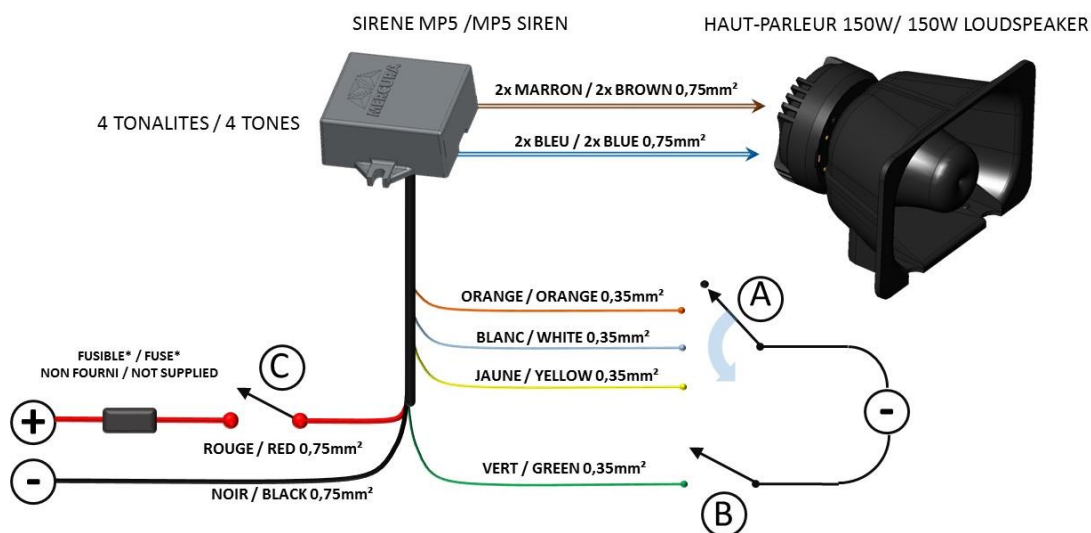

SIRENE MP5B 3 OU 4 TONALITES / 3 OR 4 TONES MP5B

- TENSION D'UTILISATION / OPERATING VOLTAGE : 8 → 30V
- CONSOMMATION / CONSUMPTION : 6,3A → 12V / 2,7A → 24V
- POIDS / WEIGHT : 200g
- DIMENSIONS (h x L x l) / DIMENSIONS (h x W x l) : 30 x 71 x 89,6

- ISO 7637-2 Classe A ou B / Class A or B ISO 7637-2

ABS ENROBÉ / COATED PLASTIC ABS

INDICES DE PROTECTION / PROTECTION RATING: IP66 & IK08

MAINTIEN DE FONCTIONNEMENT POUR CHUTE DE TENSION BATTERIE PENDANT 15 ms / OPERATING KEEPING FOR 15ms BATTERY SHUTDOWN.

*VALEUR FUSIBLE 12V : 7,5A / 12V FUSE VALUE : 7,5AMP
 *VALEUR FUSIBLE 24V : 5A / 24V FUSE VALUE : 5 AMP

3 TONALITES / 3 TONES

FIL ROUGE 0,75mm ² / 0,75mm ² RED WIRE	ALIMENTATION / POWER SUPPLY
FIL ORANGE 0,35mm ² / 0,35mm ² ORANGE WIRE	TONALITE 1 / TONE 1
FIL BLANC 0,35mm ² / 0,35mm ² WHITE WIRE	TONALITE 2 / TONE 2
FIL JAUNE 0,35mm ² / 0,35mm ² YELLOW WIRE	TONALITE 3 / TONE 3
FIL VERT 0,35mm ² / 0,35mm ² GREEN WIRE	FONCTION NUIT / NIGHT FUNCTION

4 TONALITES* / 4 TONES*

FIL ROUGE 0,75mm ² / 0,75mm ² RED WIRE	TONALITE 1 / TONE 1
FIL ORANGE 0,35mm ² / 0,35mm ² ORANGE WIRE	TONALITE 2 / TONE 2
FIL BLANC 0,35mm ² / 0,35mm ² WHITE WIRE	TONALITE 3 / TONE 3
FIL JAUNE 0,35mm ² / 0,35mm ² YELLOW WIRE	TONALITE 4 / TONE 4
FIL VERT 0,35mm ² / 0,35mm ² GREEN WIRE	FONCTION NUIT / NIGHT FUNCTION