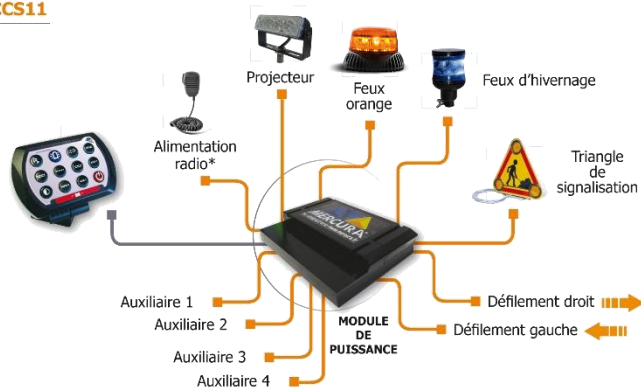

Kit CCS 11

CCS11

- -Pack de commande électronique pour une gestion intelligente des équipements embarqués dans le véhicule
- -Pas de modification du circuit d'origine du véhicule
- -Câblage réduit - temps de montage diminué