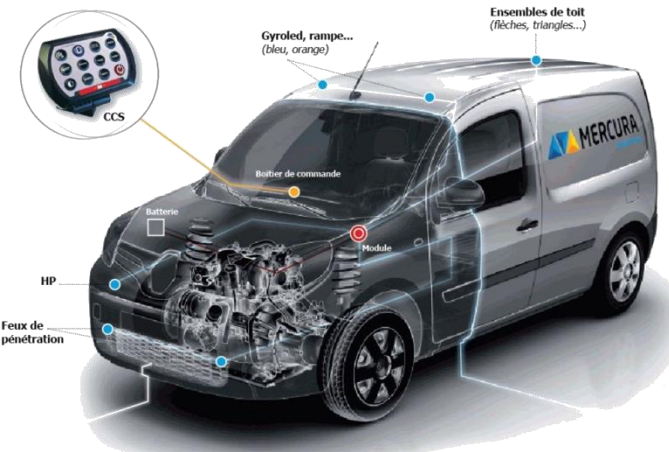

Kit CCS 11

CCS11

- -Pack de commande électronique pour une gestion intelligente des équipements embarqués dans le véhicule
- -Pas de modification du circuit d'origine du véhicule
- -Câblage réduit - temps de montage diminué

info@mercure.fr

+33 (0)2 54 57 52 52

4 rue Louis Pasteur 41260 La Chaussée St Victor - FRANCE

>mercure.fr

Ensemble combiné de signalisation

La société Mercure est heureuse de compter parmi son réseau de distributeurs, l'entreprise :

Cachet du distributeur Mercure

La signalisation lumineuse, l'élément essentiel à votre sécurité !