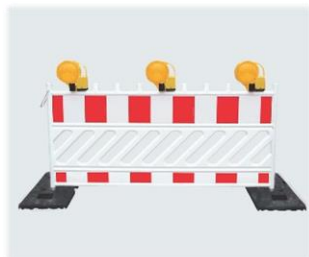

Barrière de chantier en plastique « PRO »

Cône de signalisation

Cône en polyéthylène ou en PVC.
Taille 320, 500 ou 750mm.
Bandes rétro réfléchissantes Classe 1 ou Classe 2.

www.mercura.fr

Une gamme de
produits de
signalisation
pour les géomètres

info@mercura.fr

02 54 57 52 52

Gyrophare à leds

Homologués R65 UTAC
Classe 1 ou Classe 2
Couleur orange pour les véhicules de service

Triangle de signalisation

Feux norme NF 12 352 - L2HZ
Triangle 500 ou 700
Sérigraphie Classe 1 ou Classe 2
Magnétique, manuel, ou électrique

Panneau SERVICE

Magnétique ou à coller

[mercura.fr](https://www.mercura.fr)

Sérigraphie pour véhicule

Classe 1 ou Classe 2
Homologation TPESC
En rouleaux
Kits prédécoupés

Triangle au sol

Tripodes en toile tendue recouverte de PVC, châssis en acier profilé galvanisé
Existe en taille 60, 70, 90 ou 110 cm
Différents symboles AK disponibles
Utilisation possible avec des feux de balisage

[mercura.fr](https://www.mercura.fr)

Feux de chantier

Une gamme complète de feux de chantier à led, pour délimiter et sécuriser les espaces de travaux. Classe de feu selon EN 12352. Synchronisation possible. Consommation faible.